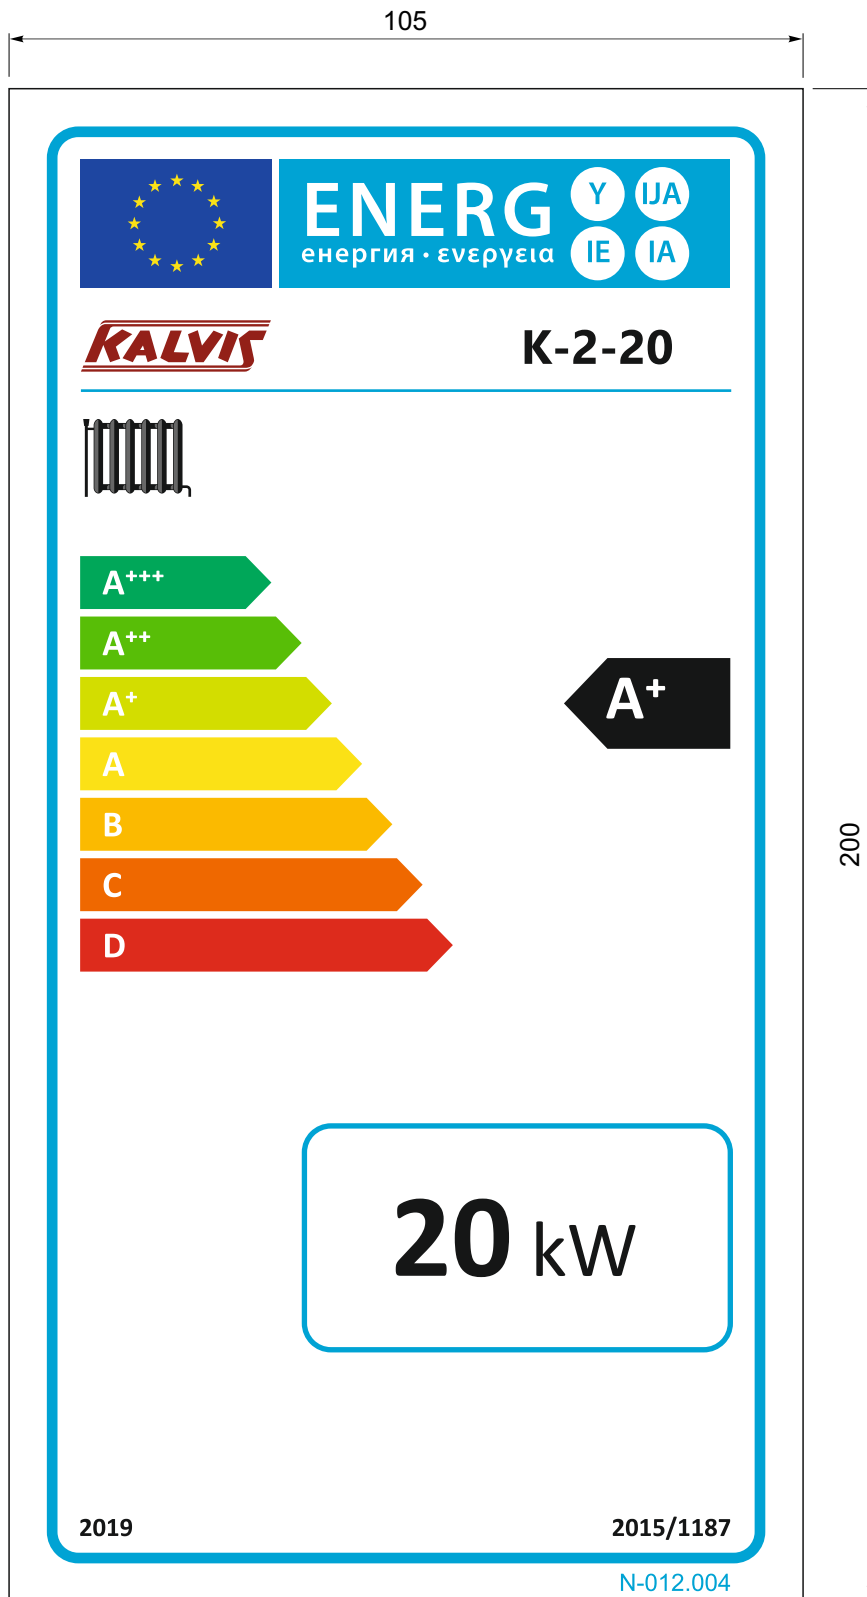

Buitiniams centrinio šildymo katilams:
"KALVIS - 2-20"

- ☐ balta lipni plėvelė
- ☐ Šilkografija. Spalvotas.
- ☐ Sukarpymas pagal kontūrus

N-012.004				E:\!Darbai!\Gamyba\Etiketes\dokumentacija\energetinis_lipdukas.cdr					
				N-012.000		Masė	Mastelis	Lapas 4	
							1x1	Lapų	
Pak.	Kiekis	V. Pavardė	Parašas	Data	Katilų energijos vartojimo efektyvumo ženklėjimas pagal ES Parlamento Tarybos direktyvą 2010/30/ES				
Braižė		Al. Šarauskas		2018-10					
Priėmė									
Tvirtino