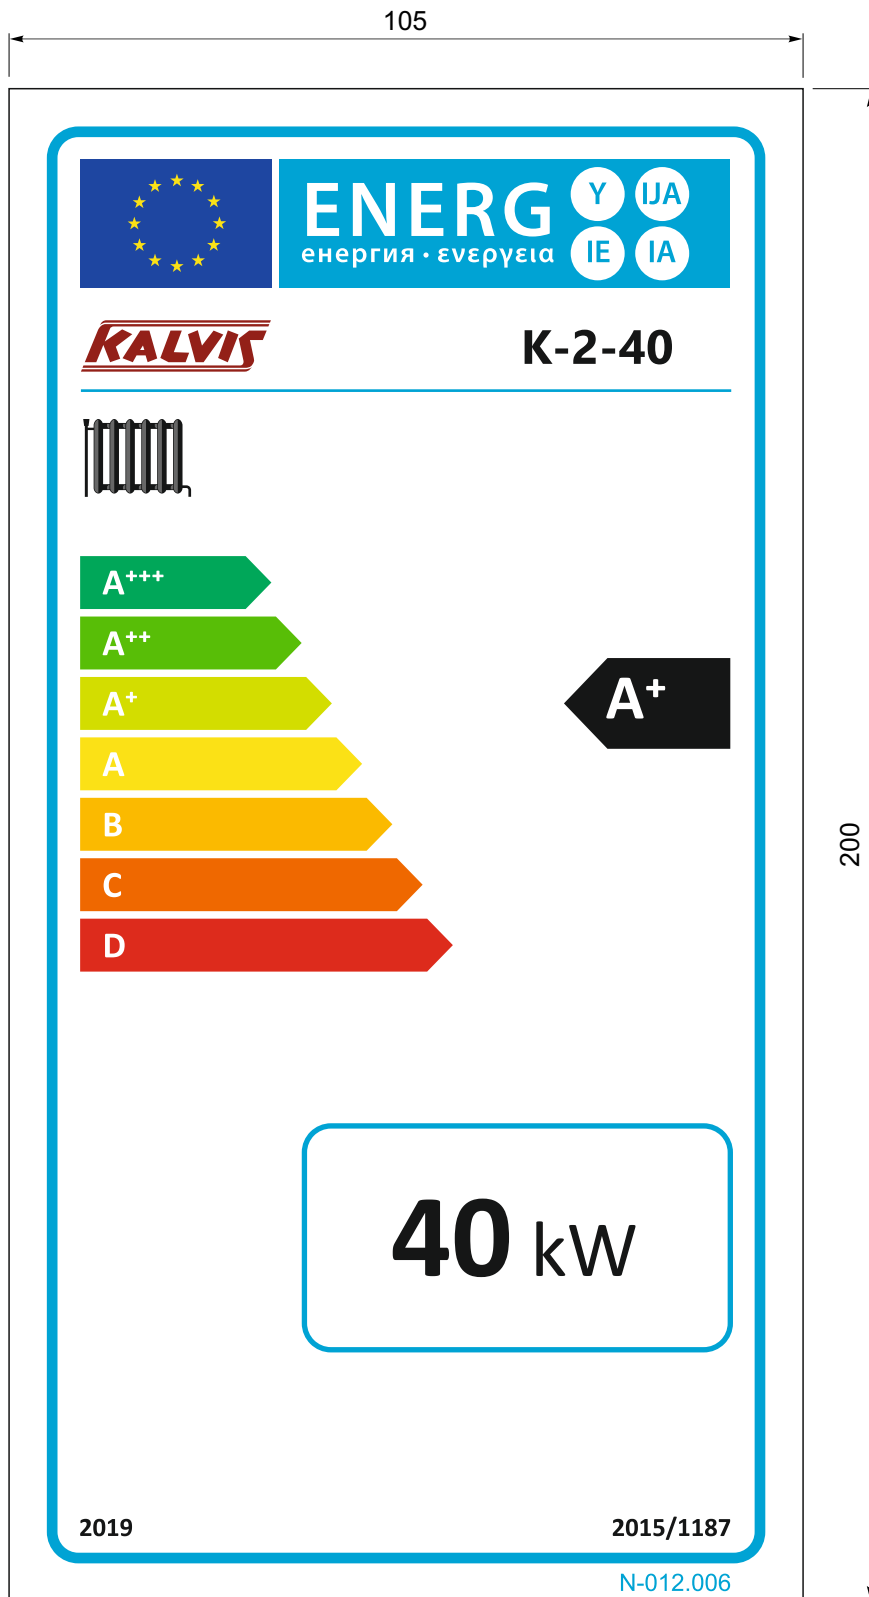

Buitiniams centrinio šildymo katilams:
"KALVIS - 2-40"

- ☐ balta lipni plėvelė
- ☐ Šilkografija. Spalvotas.
- ☐ Sukarpymas pagal kontūrus

N-012.006				E:\!Darbai!\Gamyba\Etiketes\dokumentacija\energetinis_lipdukas.cdr					
				N-012.000		Masė	Mastelis	Lapas 6	
							1x1	Lapų	
Pak.	Kiekis	V. Pavardė	Parašas	Data	Katilų energijos vartojimo efektyvumo ženklėjimas pagal ES Parlamento Tarybos direktyvą 2010/30/ES				
Braižė		Al. Šarauskas		2018-10					
Priėmė									
Tvirtino