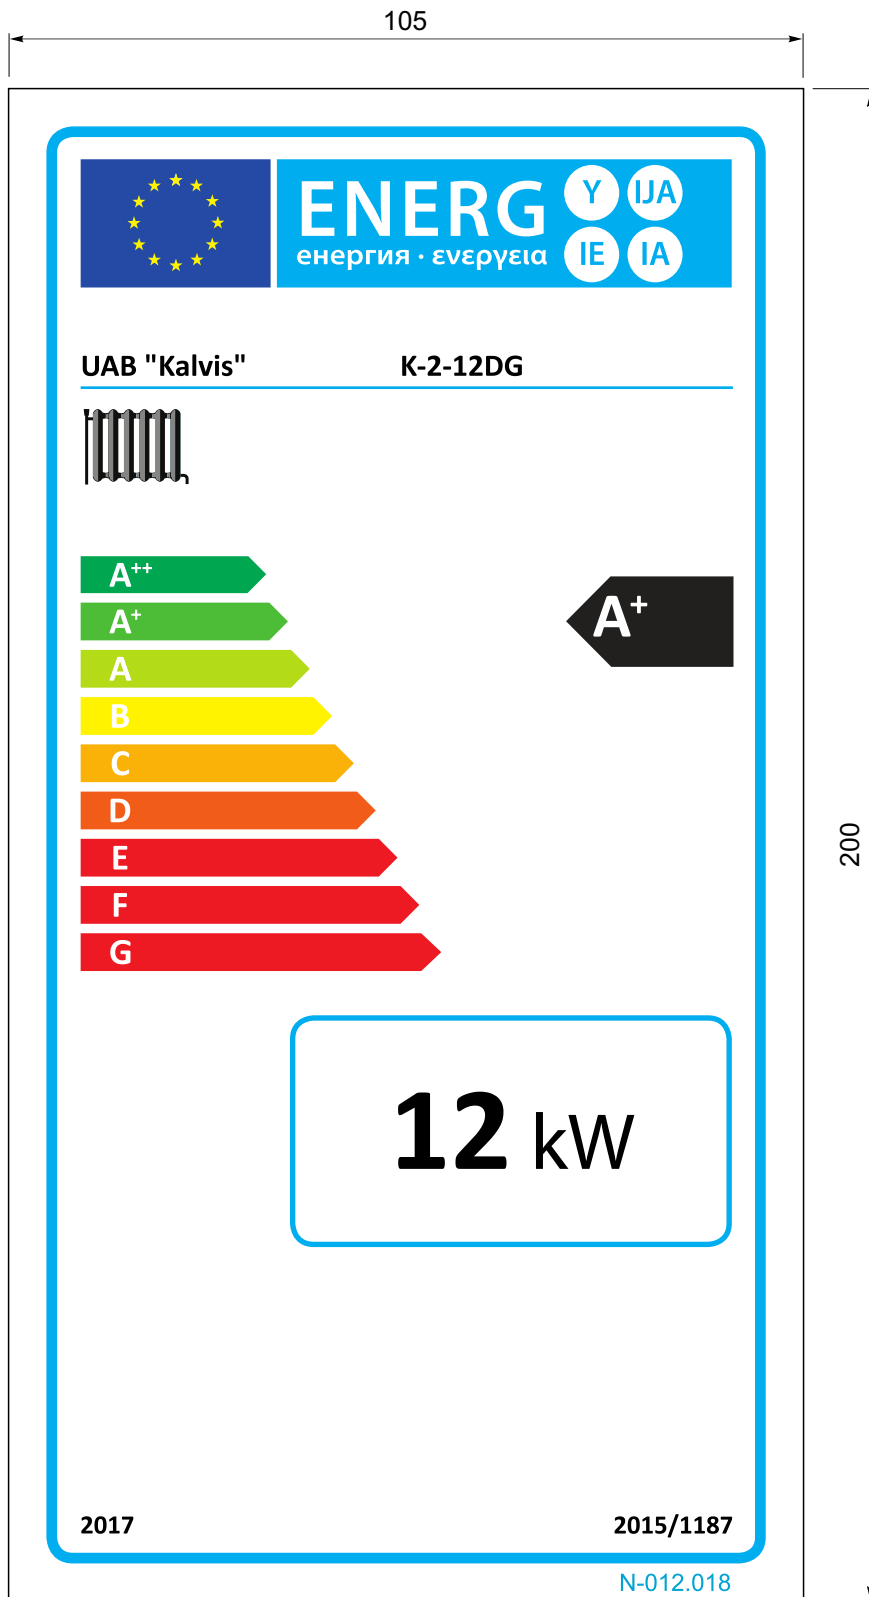

Buitiniams centrinio šildymo katilams:

"KALVIS - 2-12 DG"

keičia nebegaliojantį N-012.009

- ☐ balta lipni plėvelė
- ☐ Šilkografija. Spalvotas.
- ☐ Sukarpymas pagal kontūrus

N-012.018

E:\!Darbai!\Gamyba\Etiketes\dokumentacija\energetinis_lipdukas_2021.cdr

				N-012.000		Masė	Mastelis	Lapas18	KALVIS
							1x1	Lapų	
Pak.	Kiekis	V. Pavardė	Parašas	Data	Katilų energijos vartojimo efektyvumo ženklimas pagal ES Parlamento Tarybos direktyvą 2010/30/ES				
Braižė		Al. Šarauskas		2021-03					
Priėmė									
Tvirtino