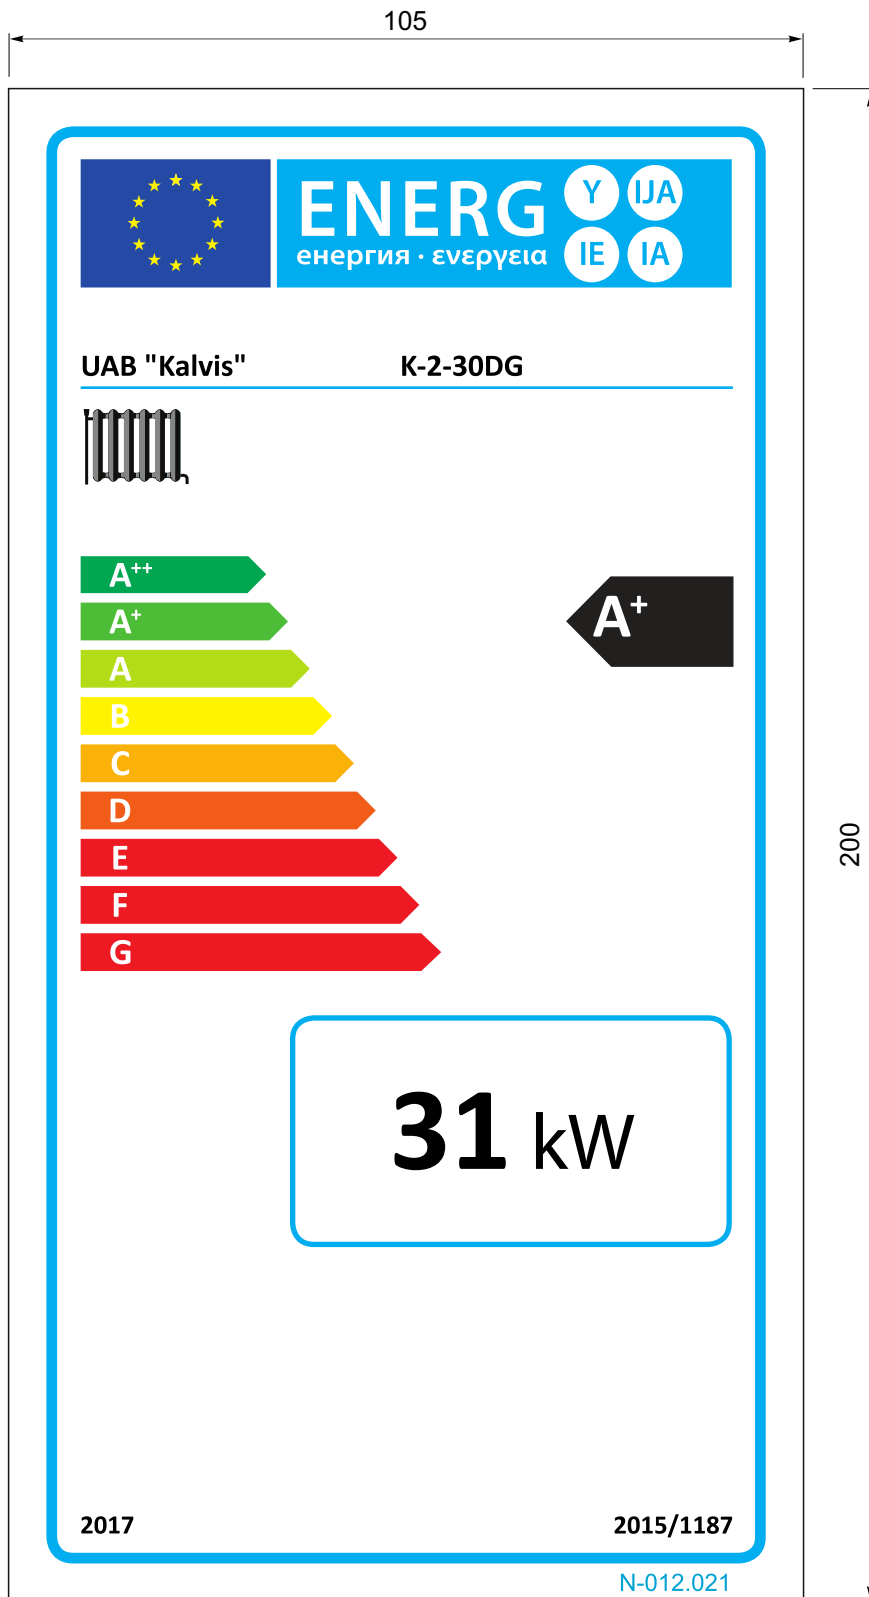

Buitiniams centrinio šildymo katilams:

"KALVIS - 2-30 DG"

keičia nebegaliojantį N-012.012

- ☐ balta lipni plėvelė
- ☐ Šilkografija. Spalvotas.
- ☒ Sukarpymas pagal kontūrus

N-012.021

E:\!Darbai!\Gamyba\Etiketes\dokumentacija\energetinis_lipdukas_2021.cdr

				N-012.000		Masė	Mastelis	Lapas21	KALVIS
							1x1	Lapų	
Pak.	Kiekis	V. Pavardė	Parašas	Data	Katilų energijos vartojimo efektyvumo ženklėjimas pagal ES Parlamento Tarybos direktyvą 2010/30/ES				
Braižė	Al. Šarauskas		2021-03						
Priėmė									
Tvirtino