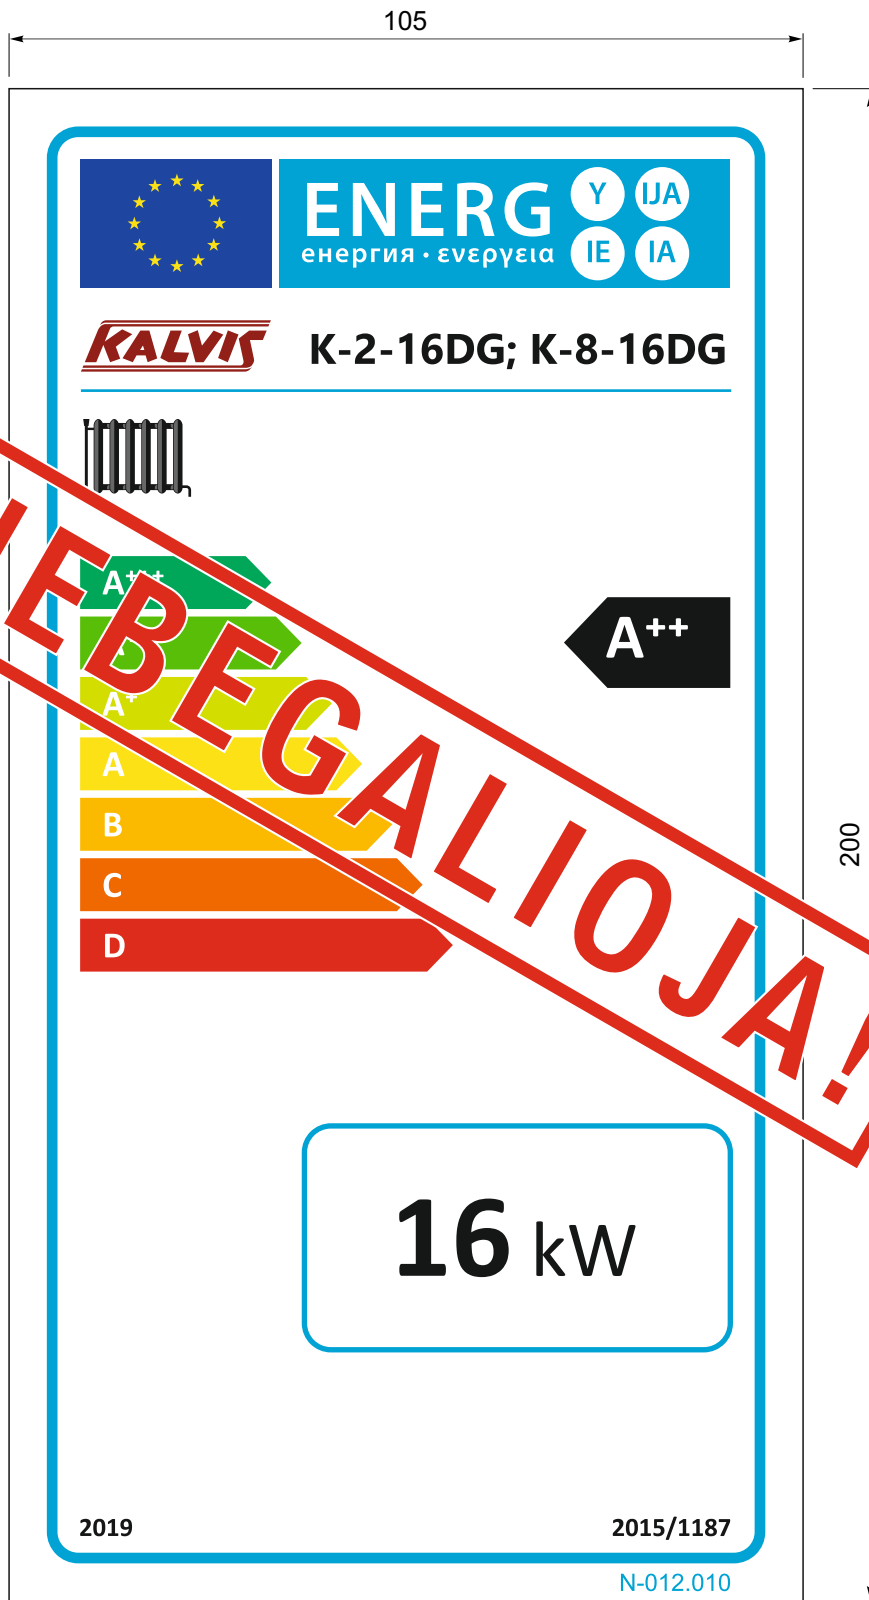

Buitiniams centrinio šildymo katilams:
"KALVIS - 2-16 DG"
"KALVIS - 8-16 DG"

- ☐ balta lipni plėvelė
- ☐ Šilkografija. Spalvotas.
- ☐ Sukarpymas pagal kontūrus

N-012.010				E:\!Darbai!\Gamyba\Etiketes\dokumentacija\energetinis_lipdukas.cdr					
				N-012.000		Masė	Mastelis	Lapas 10	
							1x1	Lapų	
Pak.	Kiekis	V. Pavardė	Parašas	Data	Katilų energijos vartojimo efektyvumo ženklėjimas pagal ES Parlamento Tarybos direktyvą 2010/30/ES				
Braižė		Al. Šarauskas		2018-10					
Priėmė									
Tvirtino