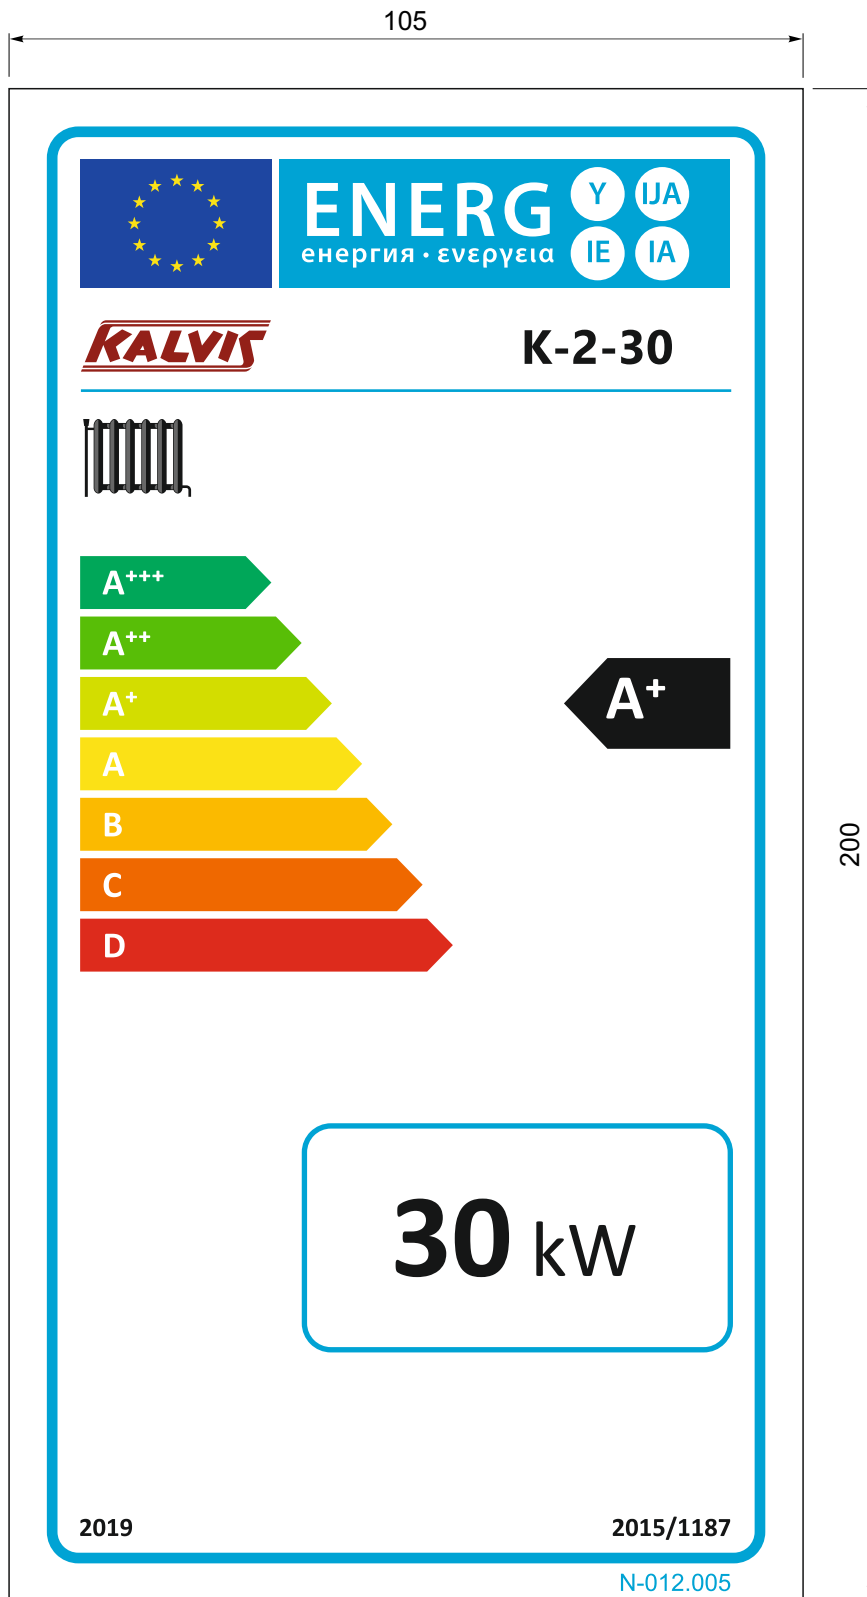

Buitiniams centrinio šildymo katilams:
"KALVIS - 2-30"

- ☐ balta lipni plėvelė
- ☐ Šilkografija. Spalvotas.
- ☐ Sukarpymas pagal kontūrus

N-012.005				E:\!Darbai!\Gamyba\Etiketes\dokumentacija\energetinis_lipdukas.cdr					
				N-012.000		Masė	Mastelis	Lapas 5	
							1x1	Lapų	
Pak.	Kiekis	V. Pavardė	Parašas	Data	Katilų energijos vartojimo efektyvumo ženklėjimas pagal ES Parlamento Tarybos direktyvą 2010/30/ES				
Braižė	Al. Šarauskas		2018-10						
Priėmė									
Tvirtino