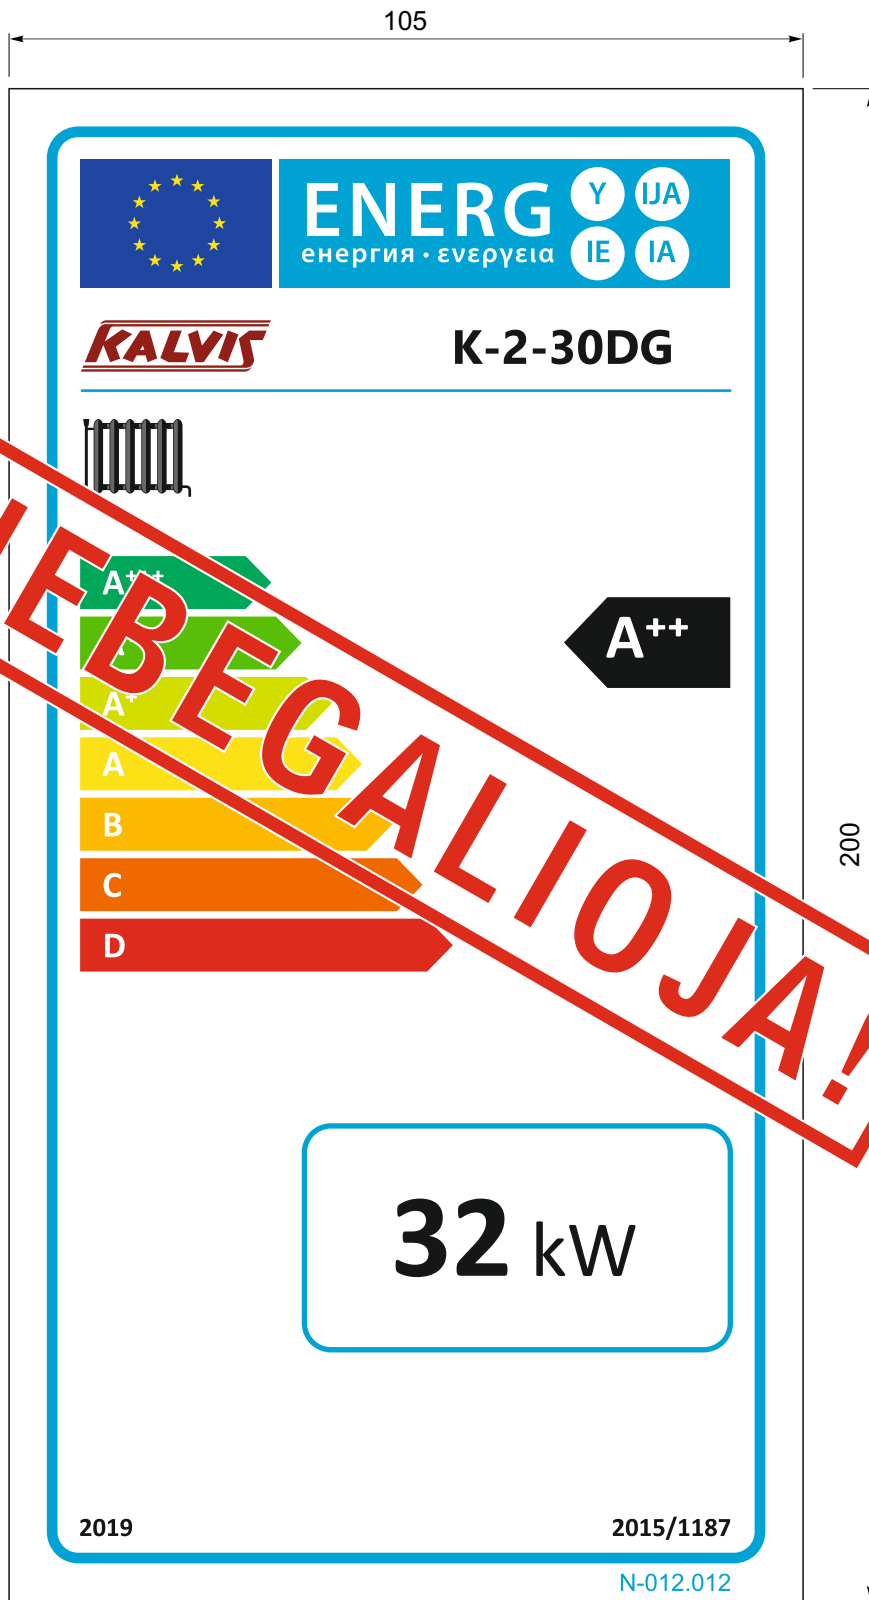

Buitiniams centrinio šildymo katilams:
"KALVIS - 2-30 DG"

- ☐ balta lipni plėvelė
- ☐ Šilkografija. Spalvotas.
- ☐ Sukarpymas pagal kontūrus

N-012.012				E:\!Darbai!\Gamyba\Etiketes\dokumentacija\energetinis_lipdukas.cdr					
						Masė	Mastelis	Lapas 12	KALVIS
							1x1	Lapų	
Pak.	Kiekis	V. Pavardė	Parašas	Data	N-012.000 Katilų energijos vartojimo efektyvumo ženklėjimas pagal ES Parlamento Tarybos direktyvą 2010/30/ES				
Braižė		Al. Šarauskas		2018-10					
Priėmė									
Tvirtino