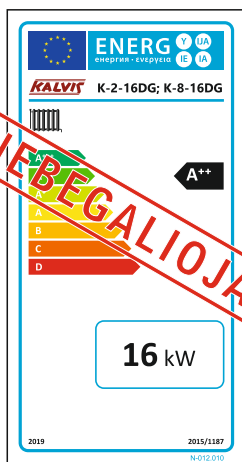

Buitiniams centrinio šildymo katilams: "KALVIS - 2-16 DG" keičia nebegaliojantį N-012.010	
☐	balta lipni plėvelė
☐	Šilkografija. Spalvotas.
☐	Sukarpymas pagal kontūrus

N-012.019		E:\!Darbai!\Gamyba\Etiketes\dokumentacija\energetinis_lipdukas_2021.cdr					
		N-012.000		Masė	Mastelis	Lapas19	KALVIS
					1x1	Lapų	
Pak.	Kiekis	V. Pavardė	Parašas	Data	Katilų energijos vartojimo efektyvumo ženklėjimas pagal ES Parlamento Tarybos direktyvą 2010/30/ES		
Braižė		Al. Šarauskas		2021-03			
Priėmė							
Tvirtino