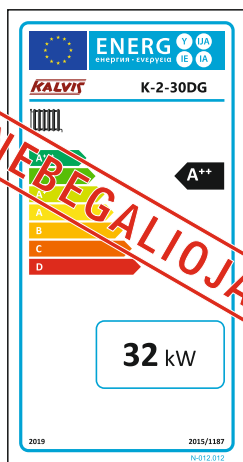

Buitiniams centrinio šildymo katilams:

"KALVIS - 2-30 DG"

keičia nebegaliojantį N-012.012

- ☐ balta lipni plėvelė
- ☐ Šilkografija. Spalvotas.
- ☒ Sukarpymas pagal kontūrus

N-012.021

E:\!Darbai!\Gamyba\Etiketes\dokumentacija\energetinis_lipdukas_2021.cdr

				N-012.000		Masė	Mastelis	Lapas21	KALVIS
							1x1	Lapų	
Pak.	Kiekis	V. Pavardė	Parašas	Data	Katilų energijos vartojimo efektyvumo ženklėjimas pagal ES Parlamento Tarybos direktyvą 2010/30/ES				
Braižė	Al. Šarauskas		2021-03						
Priėmė									
Tvirtino