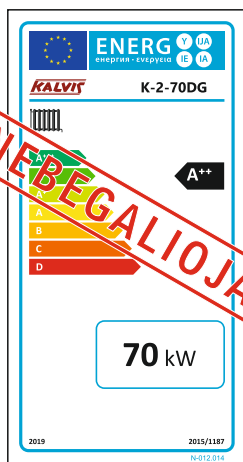

Buitiniams centrinio šildymo katilams:

"KALVIS - 2-70 DG"

keičia nebegaliojantį N-012.014

- ☐ balta lipni plėvelė
- ☐ Šilkografija. Spalvotas.
- ☐ Sukarpymas pagal kontūrus

N-012.023

E:\!Darbai!\Gamyba\Etiketes\dokumentacija\energetinis_lipdukas_2021.cdr

				N-012.000		Masė	Mastelis	Lapas23	KALVIS
							1x1	Lapų	
Pak.	Kiekis	V. Pavardė	Parašas	Data	Katilų energijos vartojimo efektyvumo ženklėjimas pagal ES Parlamento Tarybos direktyvą 2010/30/ES				
Braižė		Al. Šarauskas		2021-03					
Priėmė									
Tvirtino