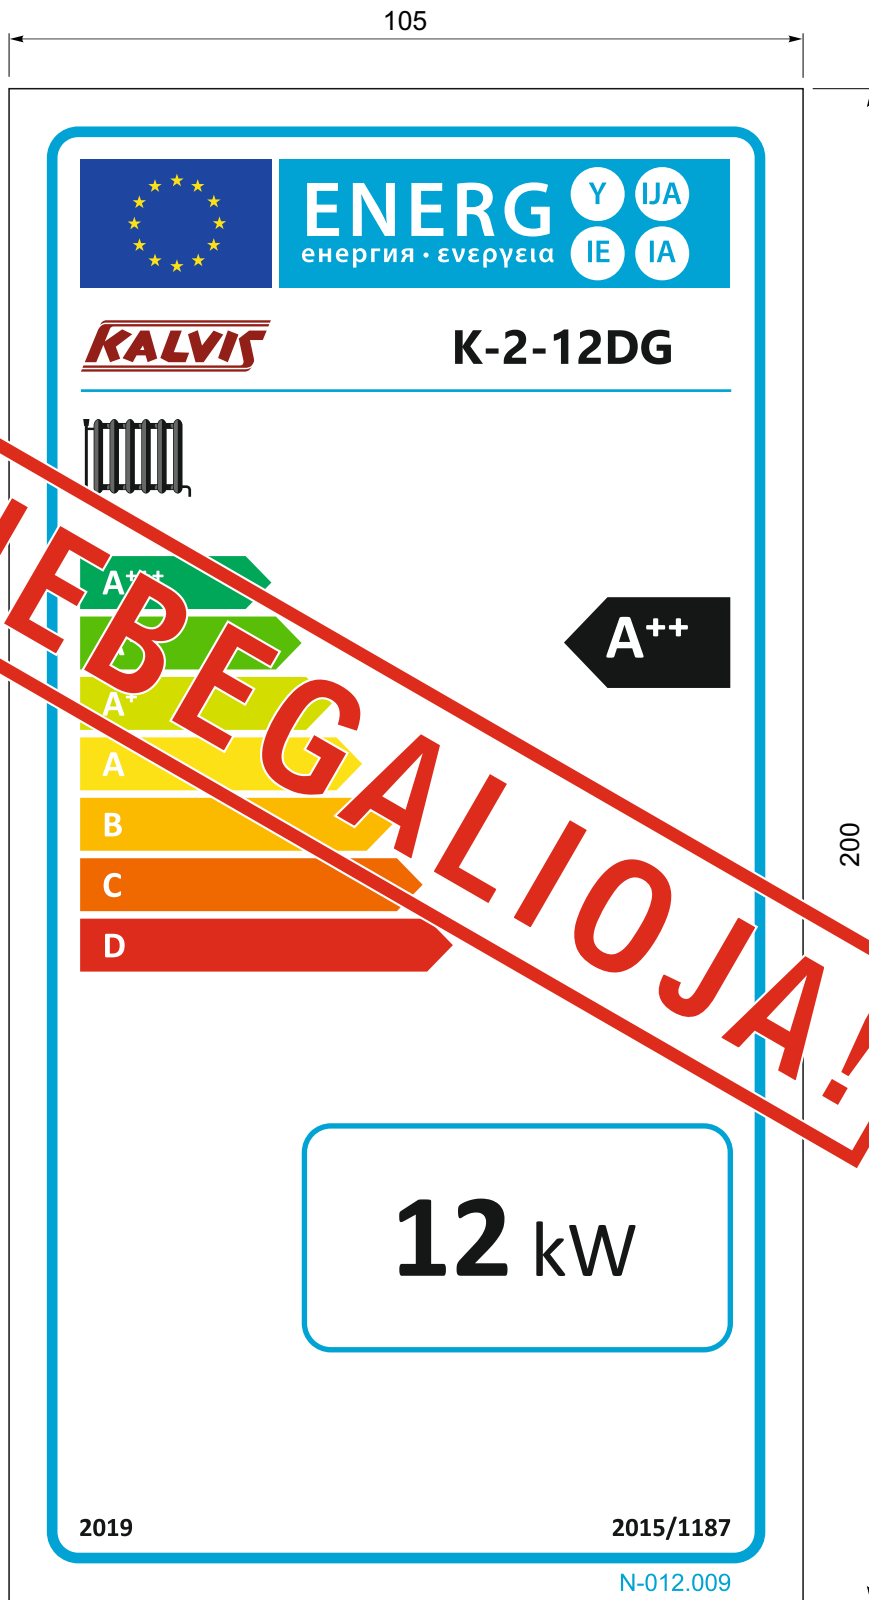

Buitiniams centrinio šildymo katilams:
"KALVIS - 8-10 DG"

- ☐ balta lipni plėvelė
- ☐ Šilkografija. Spalvotas.
- ☐ Sukarpymas pagal kontūrus

N-012.009				E:\!Darbai!\Gamyba\Etiketes\dokumentacija\energetinis_lipdukas.cdr					
				N-012.000		Masė	Mastelis	Lapas 9	
							1x1	Lapų	
Pak.	Kiekis	V. Pavardė	Parašas	Data	Katilų energijos vartojimo efektyvumo ženklėjimas pagal ES Parlamento Tarybos direktyvą 2010/30/ES				
Braižė		Al. Šarauskas		2018-10					
Priėmė									
Tvirtino