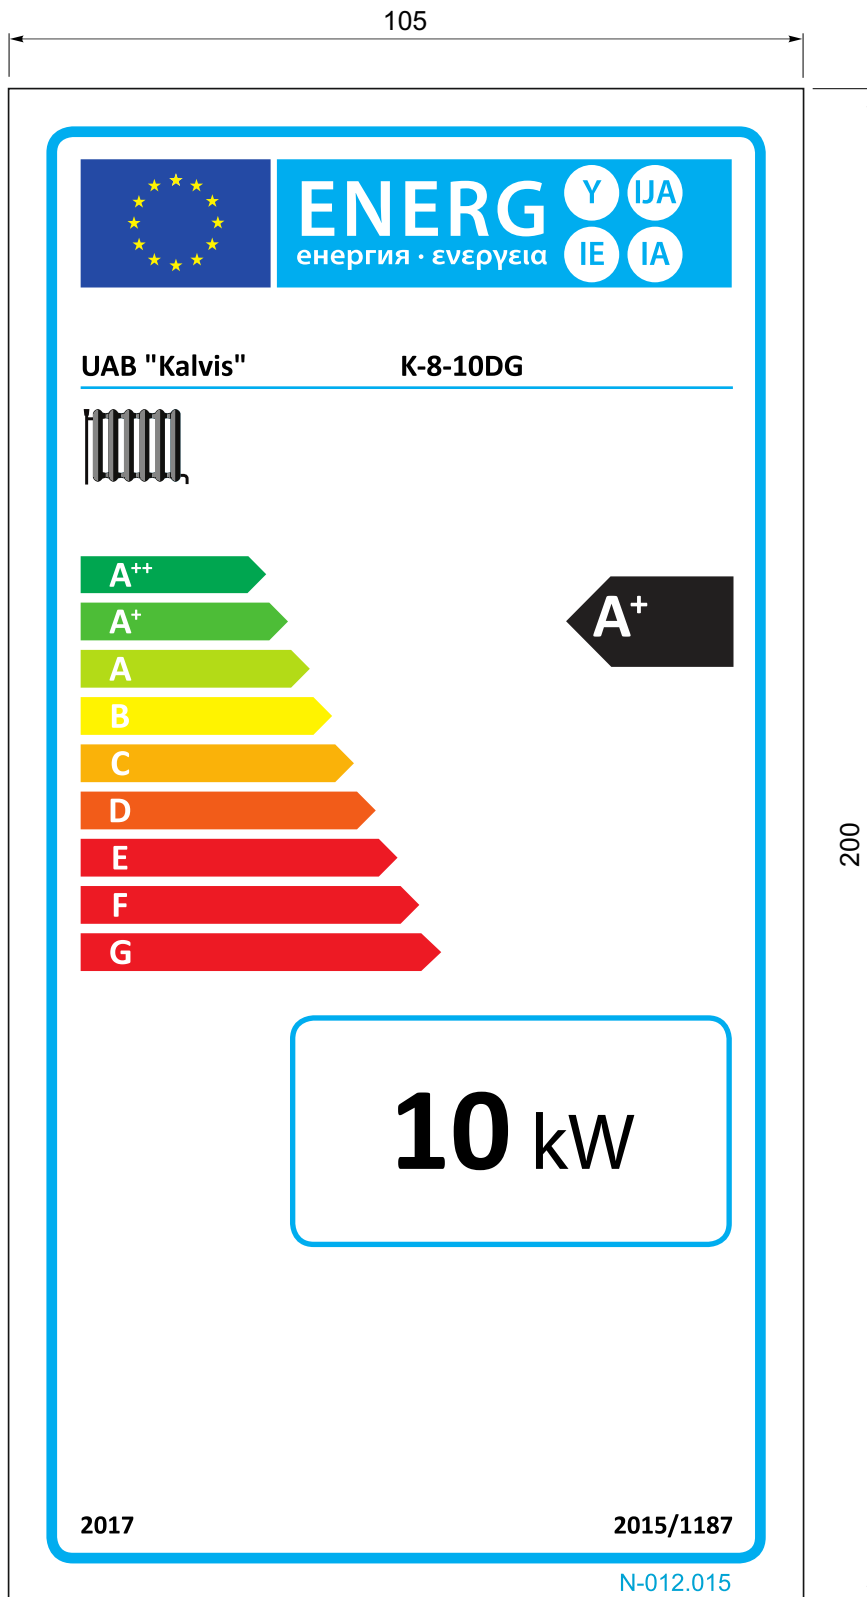

Buitiniams centrinio šildymo katilams:	
"KALVIS - 8-10 DG"	
keičia nebegaliojantį N-012.008	
☐	balta lipni plėvelė
☐	Šilkografija. Spalvotas.
☐	Sukarpymas pagal kontūrus

N-012.015				E:\!Darbai!\Gamyba\Etiketes\dokumentacija\energetinis_lipdukas_2021.cdr					
				N-012.000		Masė	Mastelis	Lapas15	KALVIS
							1x1	Lapų	
Pak.	Kiekis	V. Pavardė	Parašas	Data	Katilų energijos vartojimo efektyvumo ženklėjimas pagal ES Parlamento Tarybos direktyvą 2010/30/ES				
Braižė		Al. Šarauskas		2020-12					
Priėmė									
Tvirtino