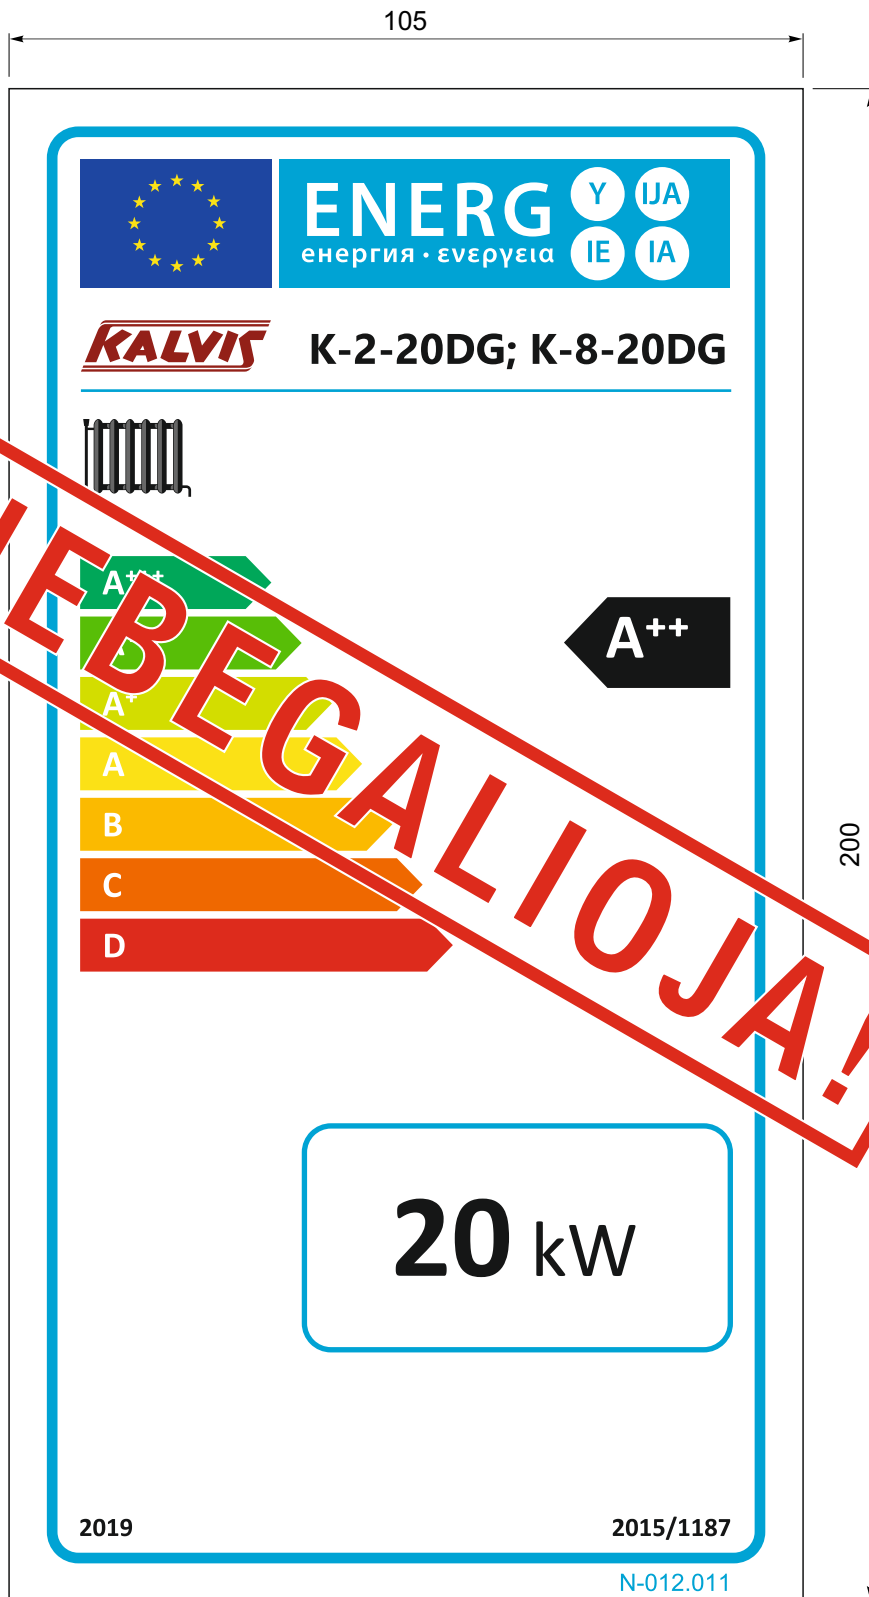

Buitiniams centrinio šildymo katilams:
"KALVIS - 2-20 DG"
"KALVIS - 8-20 DG"

- ☐ balta lipni plėvelė
- ☐ Šilkografija. Spalvotas.
- ☐ Sukarpymas pagal kontūrus

N-012.011

E:\!Darbai!\Gamyba\Etiketes\dokumentacija\energetinis_lipdukas.cdr

				N-012.000		Masė	Mastelis	Lapas 11	KALVIS
							1x1	Lapų	

Pak.	Kiekis	V. Pavardė	Parašas	Data
Braižė		Al. Šarauskas		2018-10
Priėmė				
Tvirtino				

Katilų energijos vartojimo efektyvumo ženklėjimas pagal ES Parlamento Tarybos direktyvą 2010/30/ES