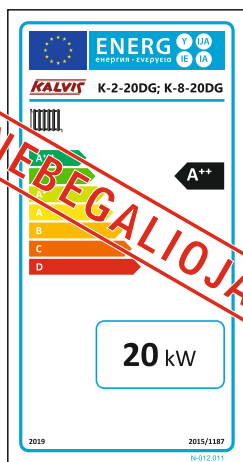

Buitiniams centrinio šildymo katilams:

"KALVIS - 2-20 DG"

keičia nebegaliojantį N-012.011

- ☐ balta lipni plėvelė
- ☐ Šilkografija. Spalvotas.
- ☐ Sukarpymas pagal kontūrus

N-012.020

E:\!Darbai!\Gamyba\Etiketes\dokumentacija\energetinis_lipdukas_2021.cdr

				N-012.000		Masė	Mastelis	Lapas20	KALVIS
							1x1	Lapų	
Pak.	Kiekis	V. Pavardė	Parašas	Data	Katilų energijos vartojimo efektyvumo ženklėjimas pagal ES Parlamento Tarybos direktyvą 2010/30/ES				
Braižė		Al. Šarauskas		2021-03					
Priėmė									
Tvirtino