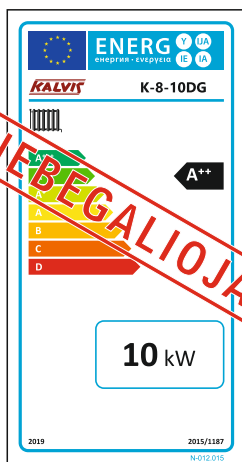

Buitiniams centrinio šildymo katilams:	
"KALVIS - 8-10 DG"	
keičia nebegaliojantį N-012.008	
☐	balta lipni plėvelė
☐	Šilkografija. Spalvotas.
☐	Sukarpymas pagal kontūrus

N-012.015				E:\!Darbai!\Gamyba\Etiketes\dokumentacija\energetinis_lipdukas_2021.cdr					
				N-012.000		Masė	Mastelis	Lapas15	KALVIS
							1x1	Lapų	
Pak.	Kiekis	V. Pavardė	Parašas	Data	Katilų energijos vartojimo efektyvumo ženklėjimas pagal ES Parlamento Tarybos direktyvą 2010/30/ES				
Braižė		Al. Šarauskas		2020-12					
Priėmė									
Tvirtino