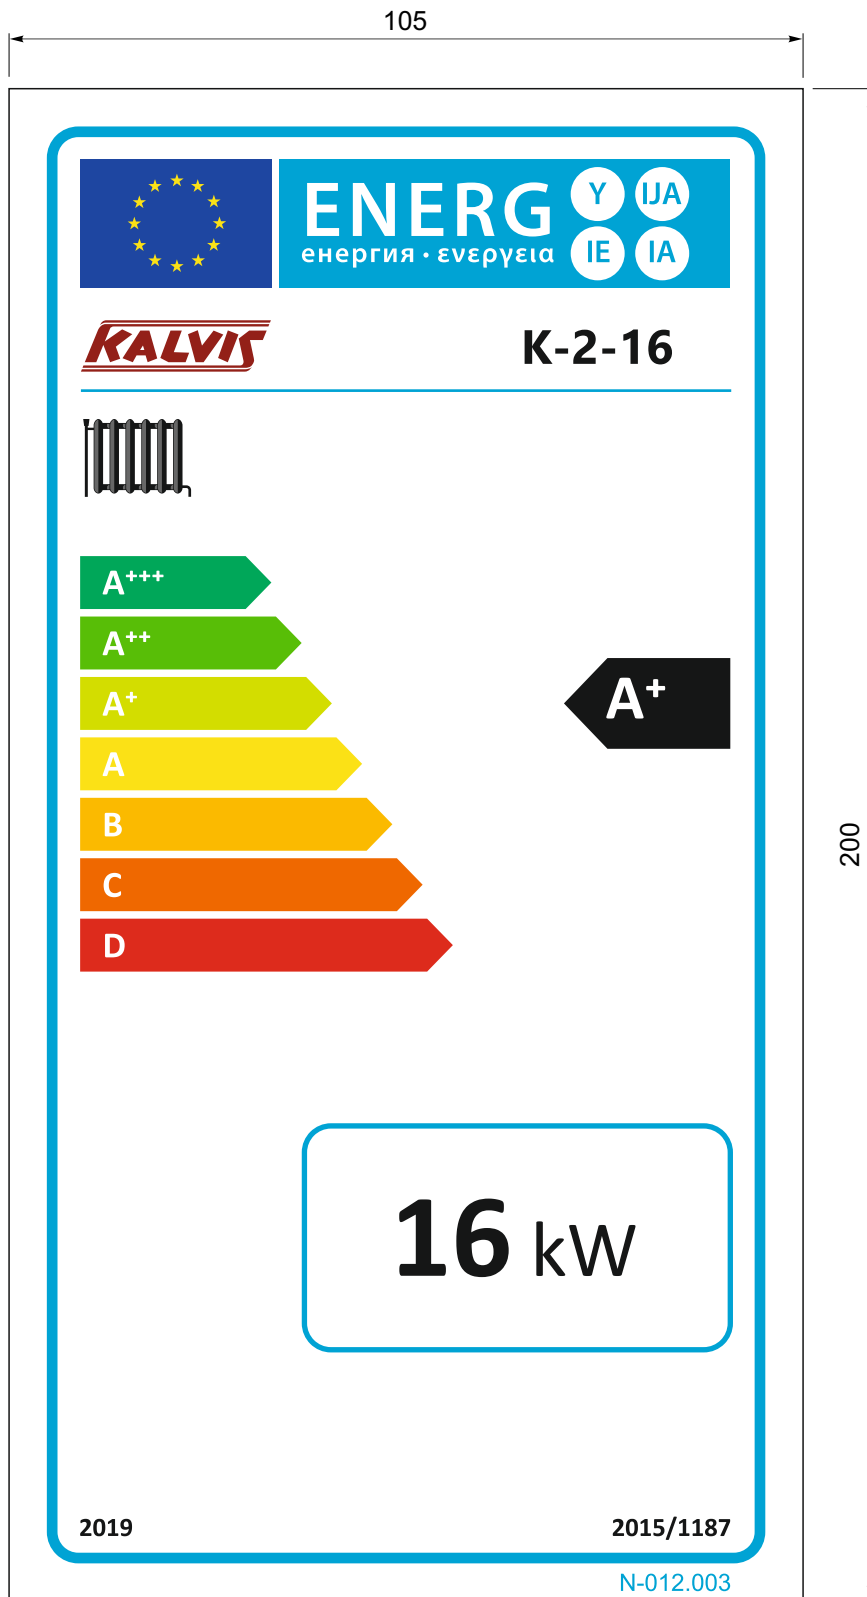

Buitiniams centrinio šildymo katilams:
"KALVIS - 2-16"

- ☐ balta lipni plėvelė
- ☐ Šilkografija. Spalvotas.
- ☐ Sukarpymas pagal kontūrus

N-012.003				E:\!Darbai!\Gamyba\Etiketes\dokumentacija\energetinis_lipdukas.cdr					
				N-012.000		Masė	Mastelis	Lapas 3	
							1x1	Lapų	
Pak.	Kiekis	V. Pavardė	Parašas	Data	Katilų energijos vartojimo efektyvumo ženklėjimas pagal ES Parlamento Tarybos direktyvą 2010/30/ES				
Braižė	Al. Šarauskas		2018-10						
Priėmė									
Tvirtino