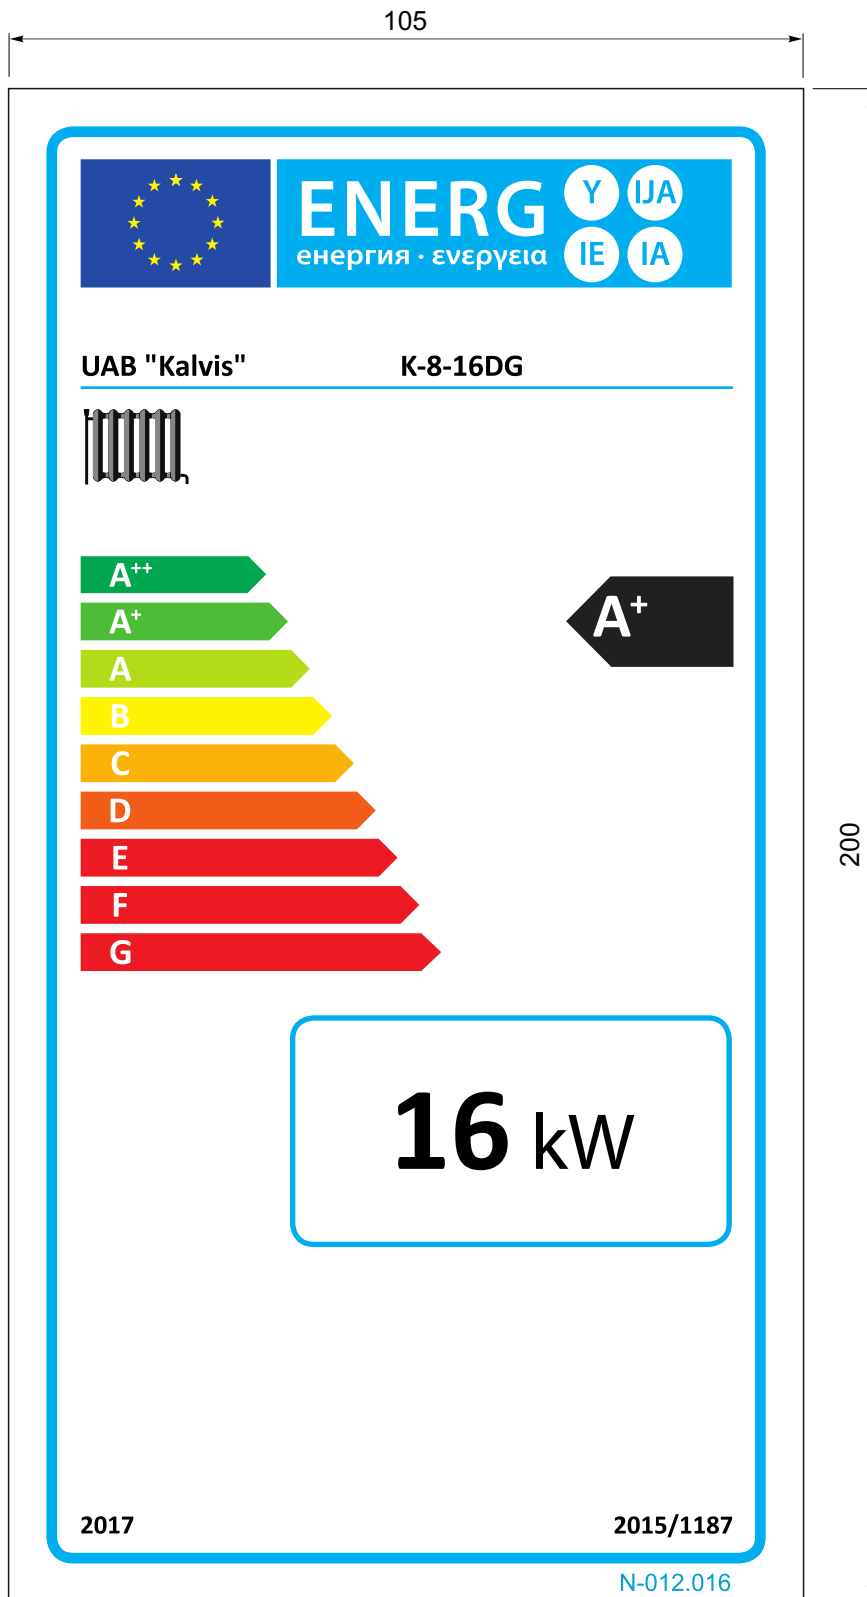

Buitiniams centrinio šildymo katilams:

"KALVIS - 8-16 DG"

keičia nebegaliojantį N-012.010

- ☐ balta lipni plėvelė
- ☐ Šilkografija. Spalvotas.
- ☐ Sukarpymas pagal kontūrus

N-012.016

E:\!Darbai!\Gamyba\Etiketes\dokumentacija\energetinis_lipdukas_2021.cdr

				N-012.000			Masė	Mastelis	Lapas16	KALVIS
								1x1	Lapų	
Pak.	Kiekis	V. Pavardė	Parašas	Data	Katilų energijos vartojimo efektyvumo ženklėjimas pagal ES Parlamento Tarybos direktyvą 2010/30/ES					
Braižė	Al. Šarauskas		2020-12							
Priėmė										
Tvirtino