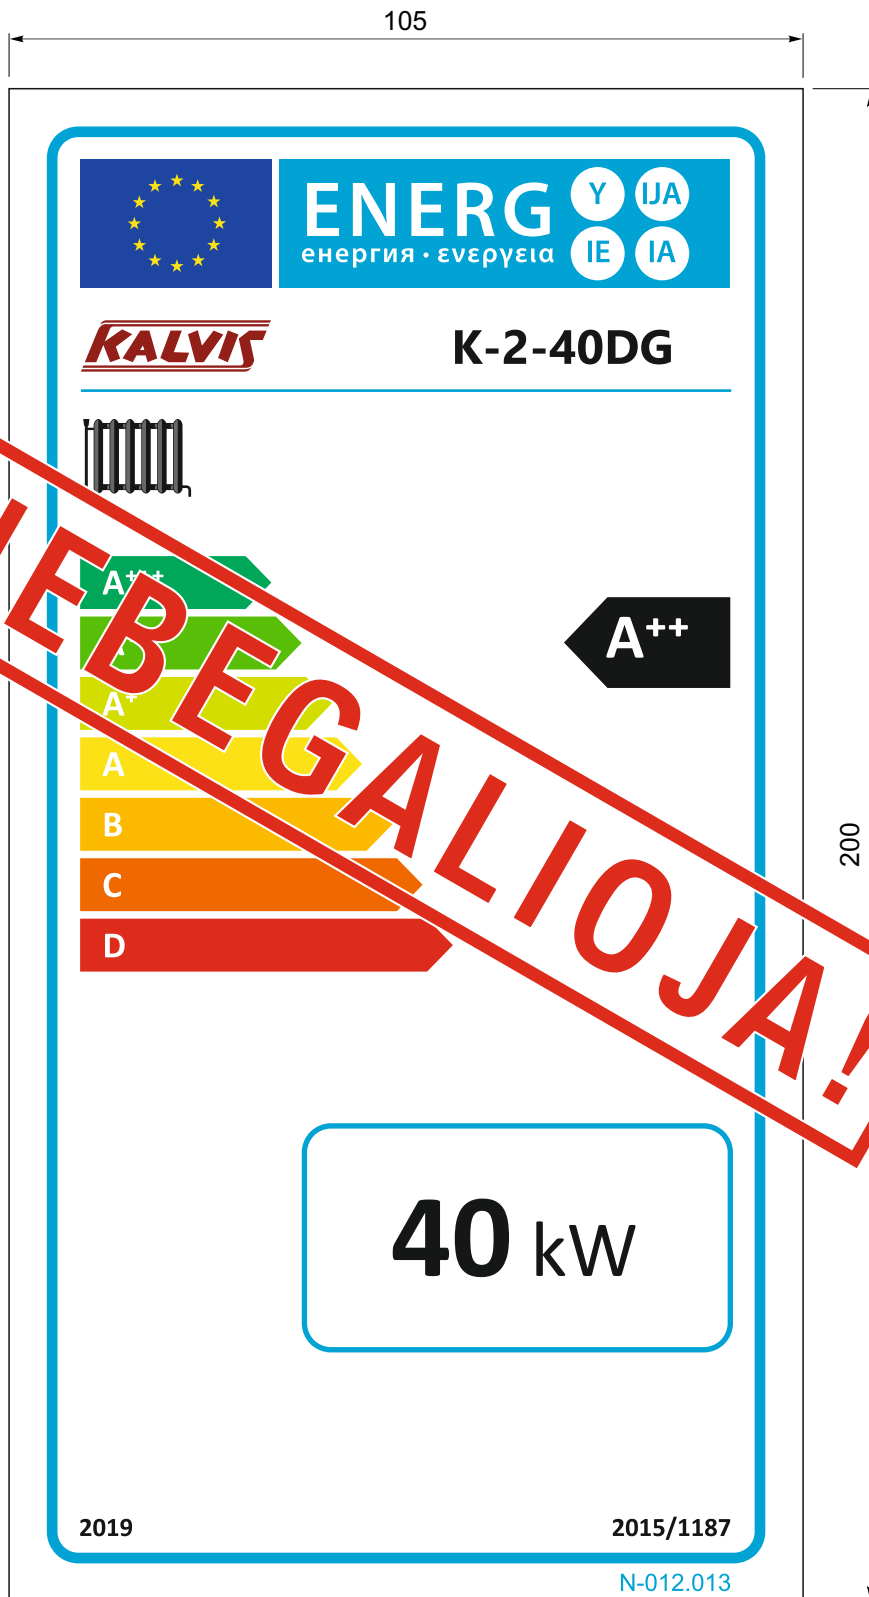

Buitiniams centrinio šildymo katilams:
"KALVIS - 2-40 DG"

- ☐ balta lipni plėvelė
- ☐ Šilkografija. Spalvotas.
- ☐ Sukarpymas pagal kontūrus

N-012.013				E:\!Darbai!\Gamyba\Etiketes\dokumentacija\energetinis_lipdukas.cdr					
				N-012.000		Masė	Mastelis	Lapas 13	KALVIS
							1x1	Lapų	
Pak.	Kiekis	V. Pavardė	Parašas	Data	Katilų energijos vartojimo efektyvumo ženklėjimas pagal ES Parlamento Tarybos direktyvą 2010/30/ES				
Braižė		Al. Šarauskas		2018-10					
Priėmė									
Tvirtino