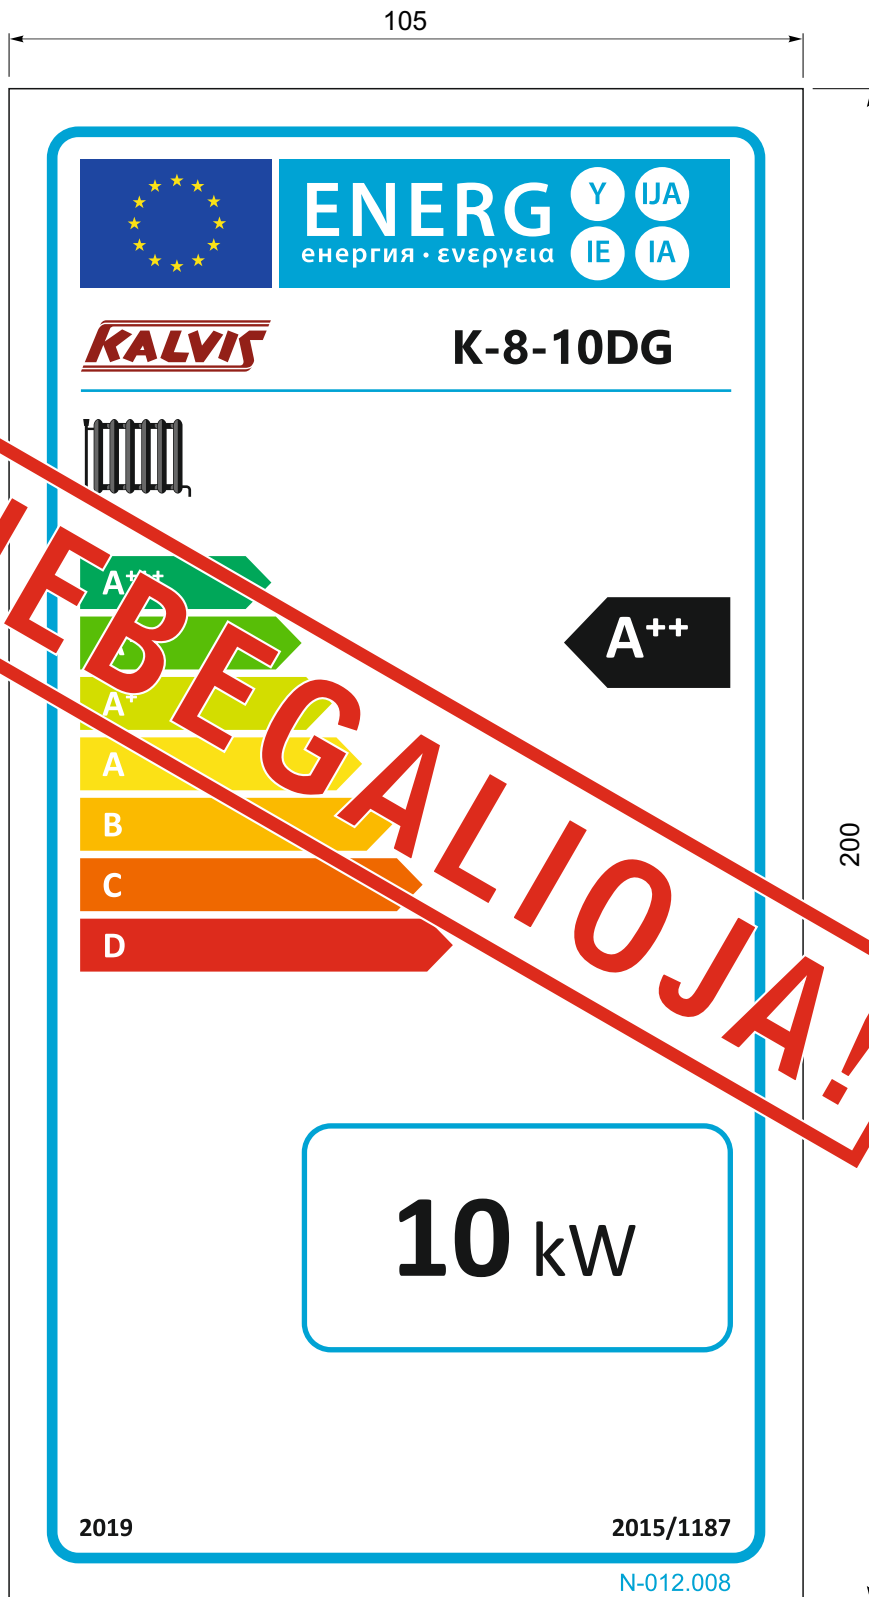

Buitiniams centrinio šildymo katilams:
"KALVIS - 8-10 DG"

- ☐ balta lipni plėvelė
- ☐ Šilkografija. Spalvotas.
- ☐ Sukarpymas pagal kontūrus

N-012.008				E:\!Darbai!\Gamyba\Etiketes\dokumentacija\energetinis_lipdukas.cdr					
						Masė	Mastelis	Lapas 8	
							1x1	Lapų	
Pak.	Kiekis	V. Pavardė	Parašas	Data	N-012.000 Katilų energijos vartojimo efektyvumo ženklėjimas pagal ES Parlamento Tarybos direktyvą 2010/30/ES				
Braižė		Al. Šarauskas		2018-10					
Priėmė									
Tvirtino