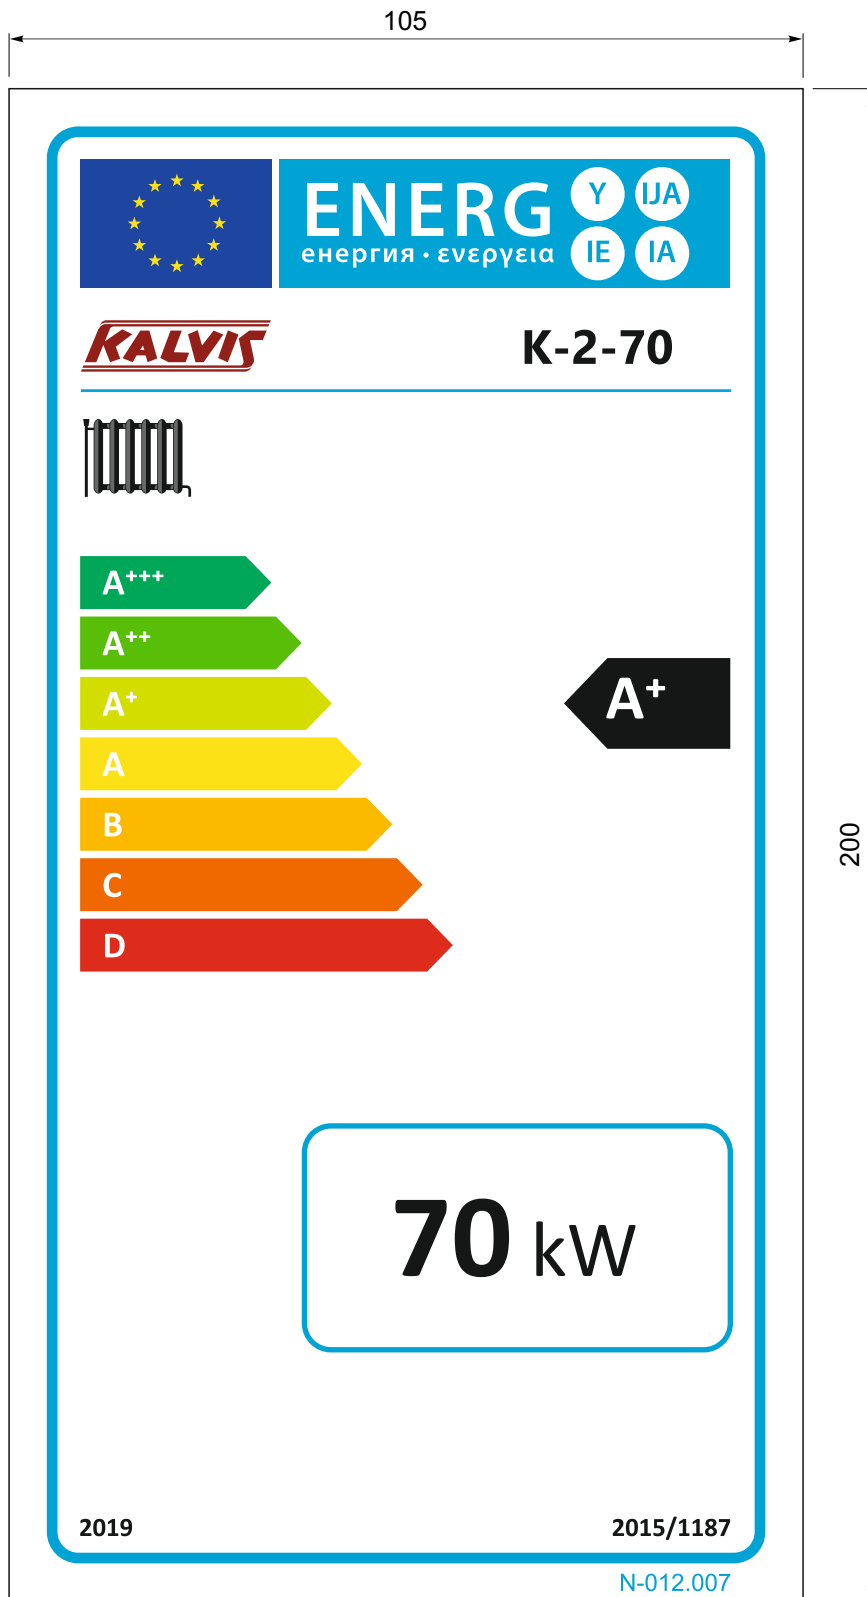

Buitiniams centrinio šildymo katilams:
"KALVIS - 2-70"

- ☐ balta lipni plėvelė
- ☐ Šilkografija. Spalvotas.
- ☐ Sukarpymas pagal kontūrus

N-012.007

E:\!Darbai!\Gamyba\Etiketes\dokumentacija\energetinis_lipdukas.cdr

				N-012.000		Masė	Mastelis	Lapas 7	KALVIS
							1x1	Lapų	

Pak.	Kiekis	V. Pavardė	Parašas	Data
Braižė		Al. Šarauskas		2018-10
Priėmė				
Tvirtino				

Katilų energijos vartojimo efektyvumo ženklėjimas pagal ES Parlamento Tarybos direktyvą 2010/30/ES