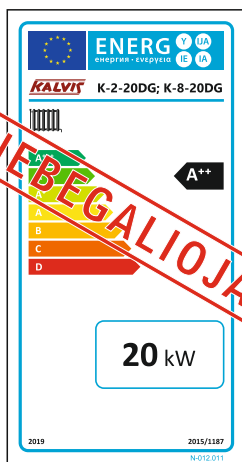

Buitiniams centrinio šildymo katilams: "KALVIS - 8-20 DG" keičia nebegaliojantį N-012.011	
☐	balta lipni plėvelė
☐	Šilkografija. Spalvotas.
☐	Sukarpymas pagal kontūrus

N-012.017		E:\!Darbai!\Gamyba\Etiketes\dokumentacija\energetinis_lipdukas_2021.cdr					
		N-012.000		Masė	Mastelis	Lapas17	KALVIS
					1x1	Lapų	
Pak.	Kiekis	V. Pavardė	Parašas	Data	Katilų energijos vartojimo efektyvumo ženklėjimas pagal ES Parlamento Tarybos direktyvą 2010/30/ES		
Braižė		Al. Šarauskas		2020-12			
Priėmė							
Tvirtino