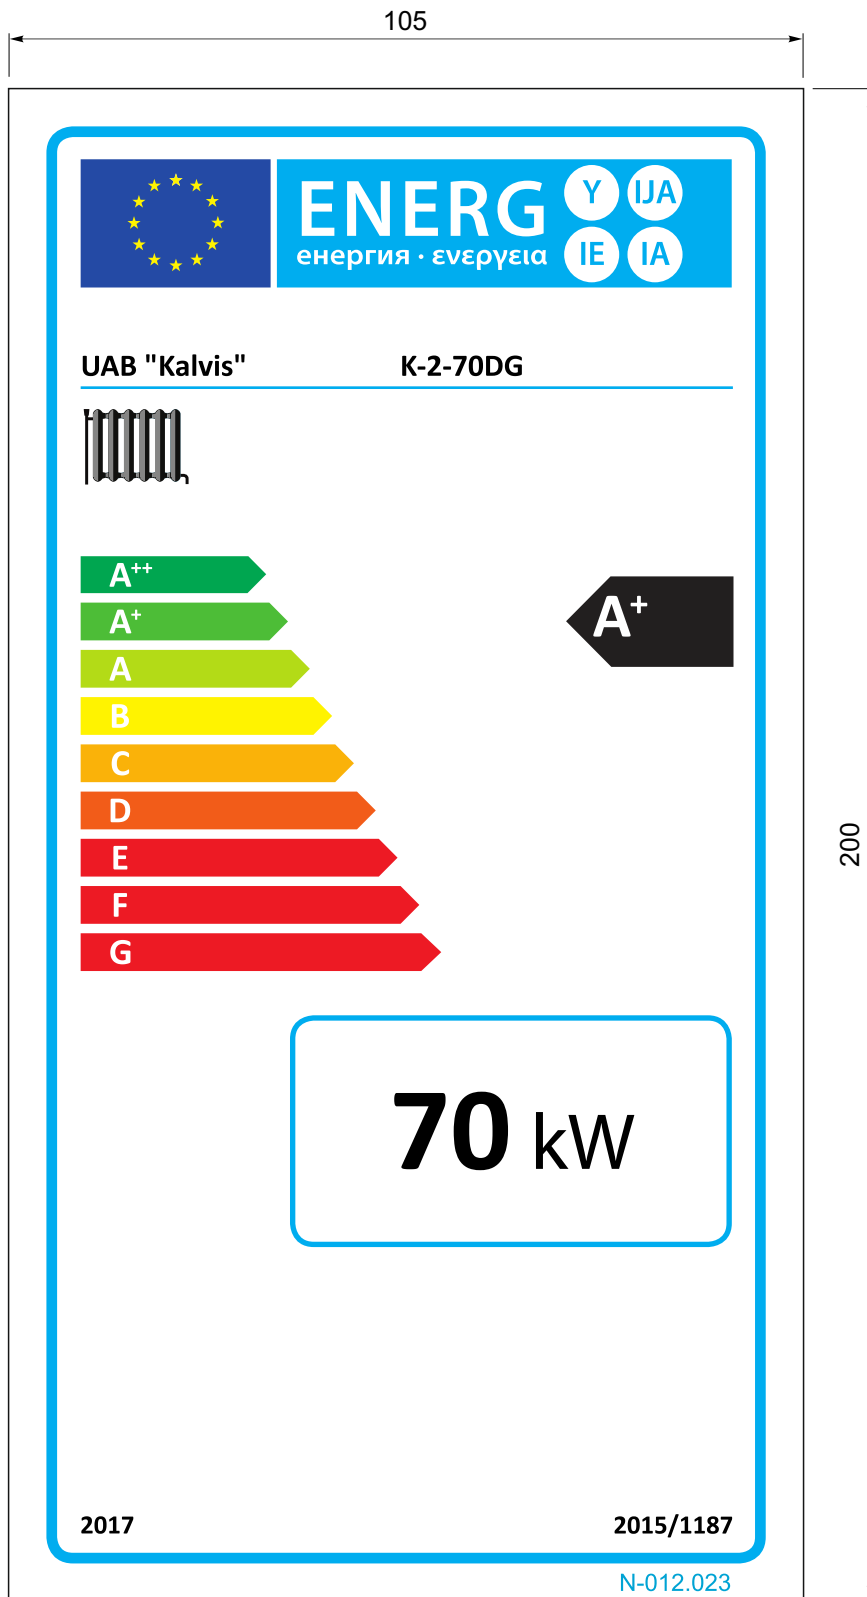

Buitiniams centrinio šildymo katilams:

"KALVIS - 2-70 DG"

keičia nebegaliojantį N-012.014

- ☐ balta lipni plėvelė
- ☐ Šilkografija. Spalvotas.
- ☐ Sukarpymas pagal kontūrus

N-012.023

E:\!Darbai!\Gamyba\Etiketes\dokumentacija\energetinis_lipdukas_2021.cdr

				N-012.000		Masė	Mastelis	Lapas23	KALVIS
							1x1	Lapų	
Pak.	Kiekis	V. Pavardė	Parašas	Data	Katilų energijos vartojimo efektyvumo ženklėjimas pagal ES Parlamento Tarybos direktyvą 2010/30/ES				
Braižė		Al. Šarauskas		2021-03					
Priėmė									
Tvirtino