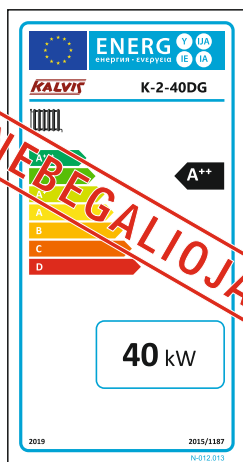

Buitiniams centrinio šildymo katilams:

"KALVIS - 2-40 DG"

keičia nebegaliojantį N-012.013

- ☐ balta lipni plėvelė
- ☐ Šilkografija. Spalvotas.
- ☐ Sukarpymas pagal kontūrus

N-012.022

E:\!Darbai!\Gamyba\Etiketes\dokumentacija\energetinis_lipdukas_2021.cdr

				N-012.000		Masė	Mastelis	Lapas22	KALVIS
							1x1	Lapų	
Pak.	Kiekis	V. Pavardė	Parašas	Data	Katilų energijos vartojimo efektyvumo ženklėjimas pagal ES Parlamento Tarybos direktyvą 2010/30/ES				
Braižė		Al. Šarauskas		2021-03					
Priėmė									
Tvirtino