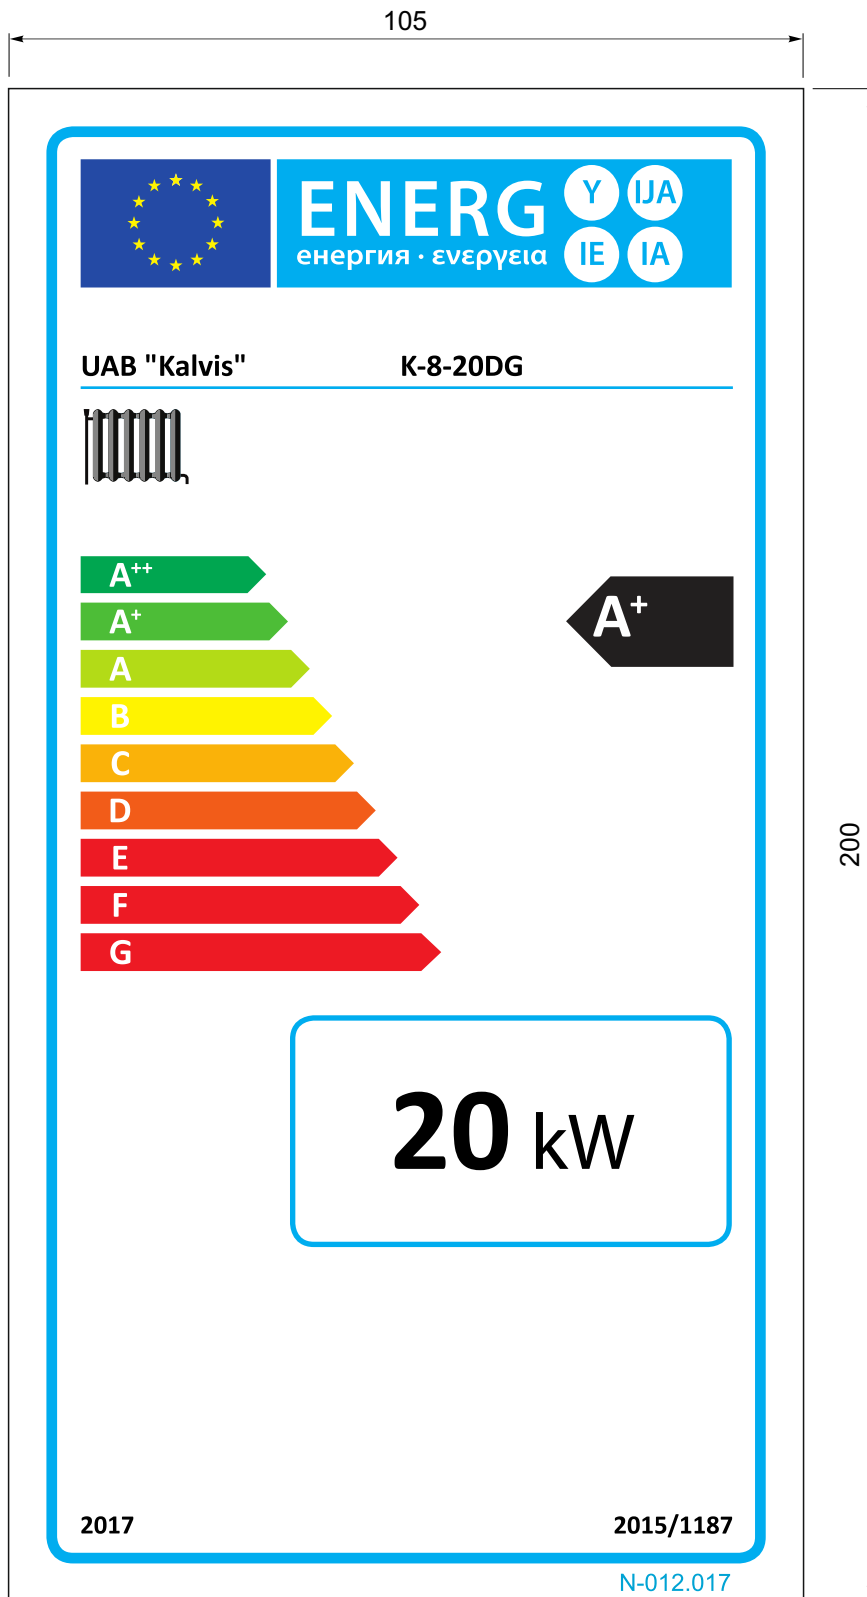

Buitiniams centrinio šildymo katilams: "KALVIS - 8-20 DG" keičia nebegaliojantį N-012.011	
☐	balta lipni plėvelė
☐	Šilkografija. Spalvotas.
☐	Sukarpymas pagal kontūrus

N-012.017		E:\!Darbai!\Gamyba\Etiketes\dokumentacija\energetinis_lipdukas_2021.cdr					
		N-012.000		Masė	Mastelis	Lapas17	KALVIS
					1x1	Lapų	
Pak.	Kiekis	V. Pavardė	Parašas	Data	Katilų energijos vartojimo efektyvumo ženklėjimas pagal ES Parlamento Tarybos direktyvą 2010/30/ES		
Braižė		Al. Šarauskas		2020-12			
Priėmė							
Tvirtino