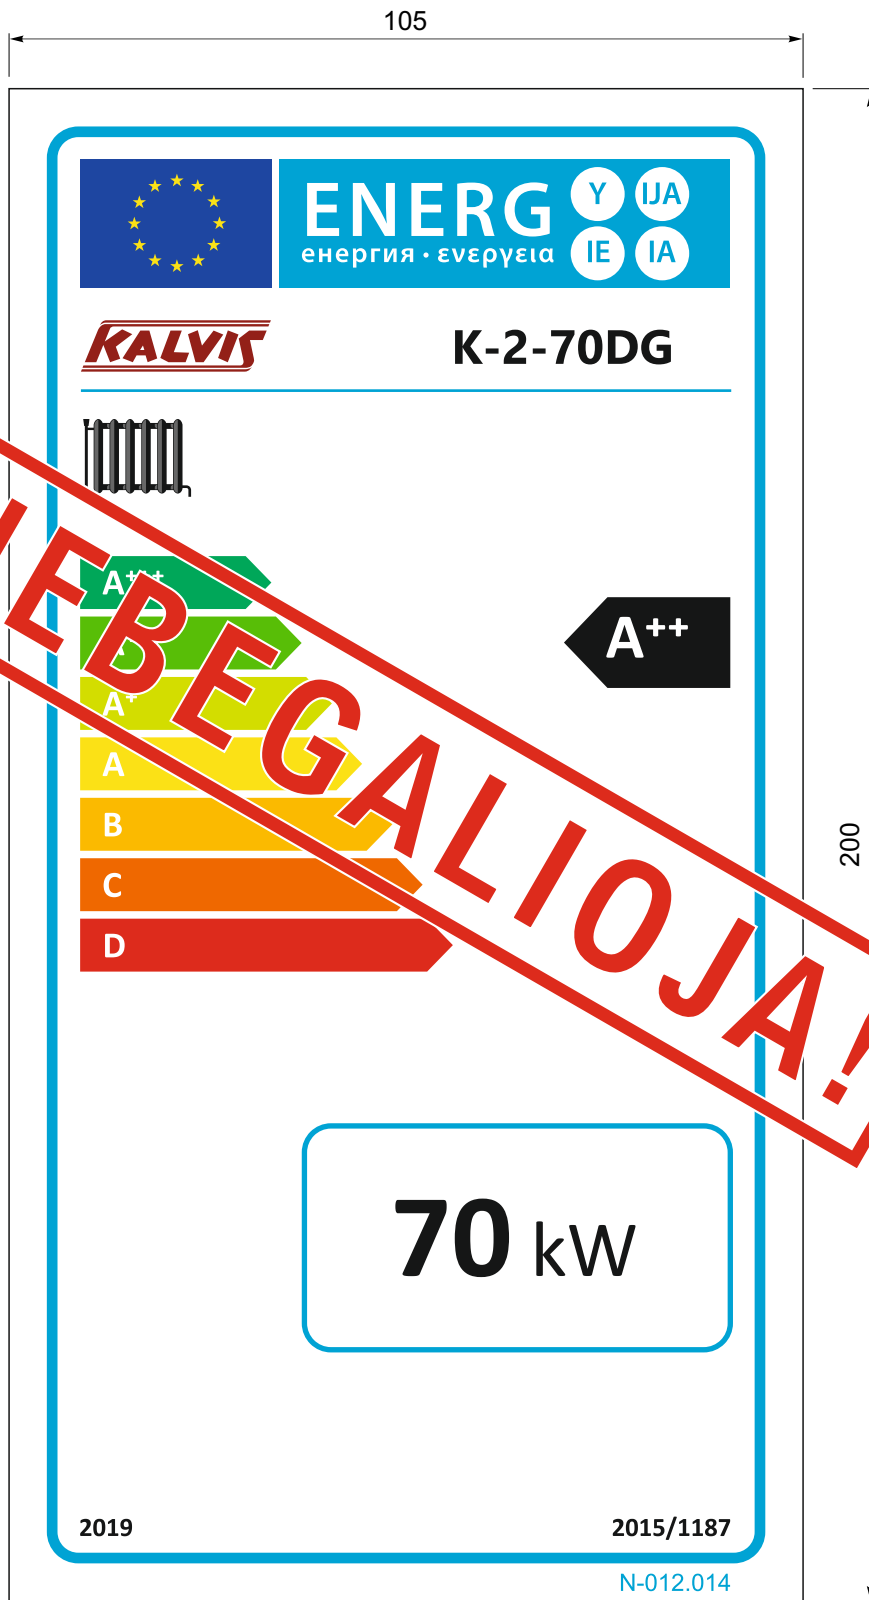

Buitiniams centrinio šildymo katilams:
"KALVIS - 2-70 DG"

- ☐ balta lipni plėvelė
- ☐ Šilkografija. Spalvotas.
- ☐ Sukarpymas pagal kontūrus

N-012.014				E:\!Darbai!\Gamyba\Etiketes\dokumentacija\energetinis_lipdukas.cdr					
				N-012.000		Masė	Mastelis	Lapas 14	KALVIS
							1x1	Lapų	
Pak.	Kiekis	V. Pavardė	Parašas	Data	Katilų energijos vartojimo efektyvumo ženklėjimas pagal ES Parlamento Tarybos direktyvą 2010/30/ES				
Braižė		Al. Šarauskas		2018-10					
Priėmė									
Tvirtino