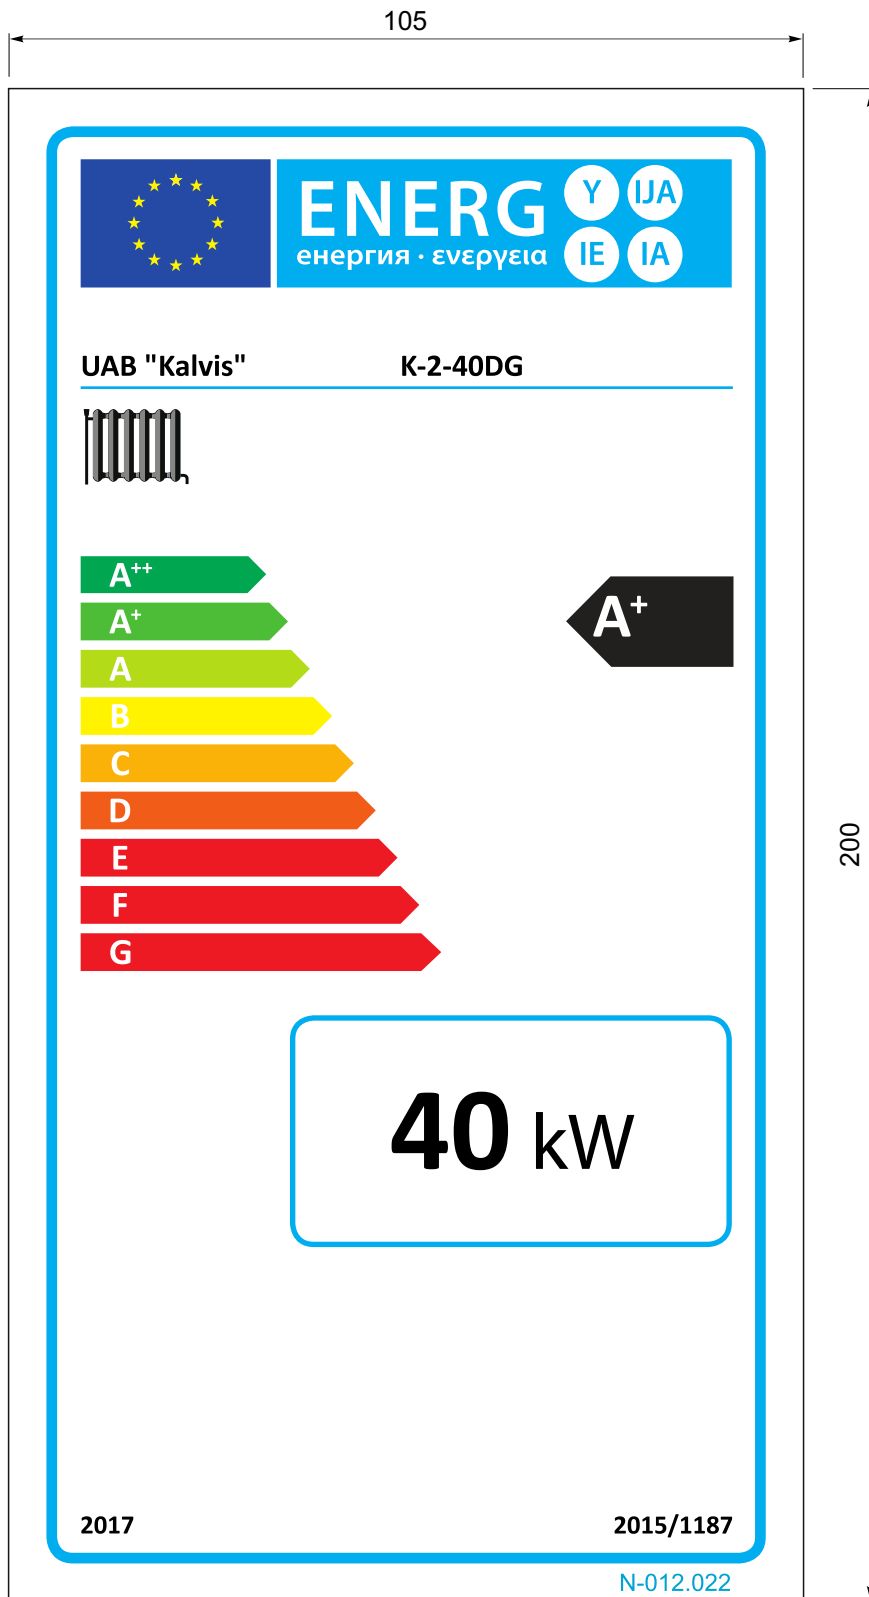

Buitiniams centrinio šildymo katilams:

"KALVIS - 2-40 DG"

keičia nebegaliojantį N-012.013

- ☐ balta lipni plėvelė
- ☐ Šilkografija. Spalvotas.
- ☐ Sukarpymas pagal kontūrus

N-012.022

E:\!Darbai!\Gamyba\Etiketes\dokumentacija\energetinis_lipdukas_2021.cdr

				N-012.000		Masė	Mastelis	Lapas22	KALVIS
							1x1	Lapų	
Pak.	Kiekis	V. Pavardė	Parašas	Data	Katilų energijos vartojimo efektyvumo ženklėjimas pagal ES Parlamento Tarybos direktyvą 2010/30/ES				
Braižė		Al. Šarauskas		2021-03					
Priėmė									
Tvirtino