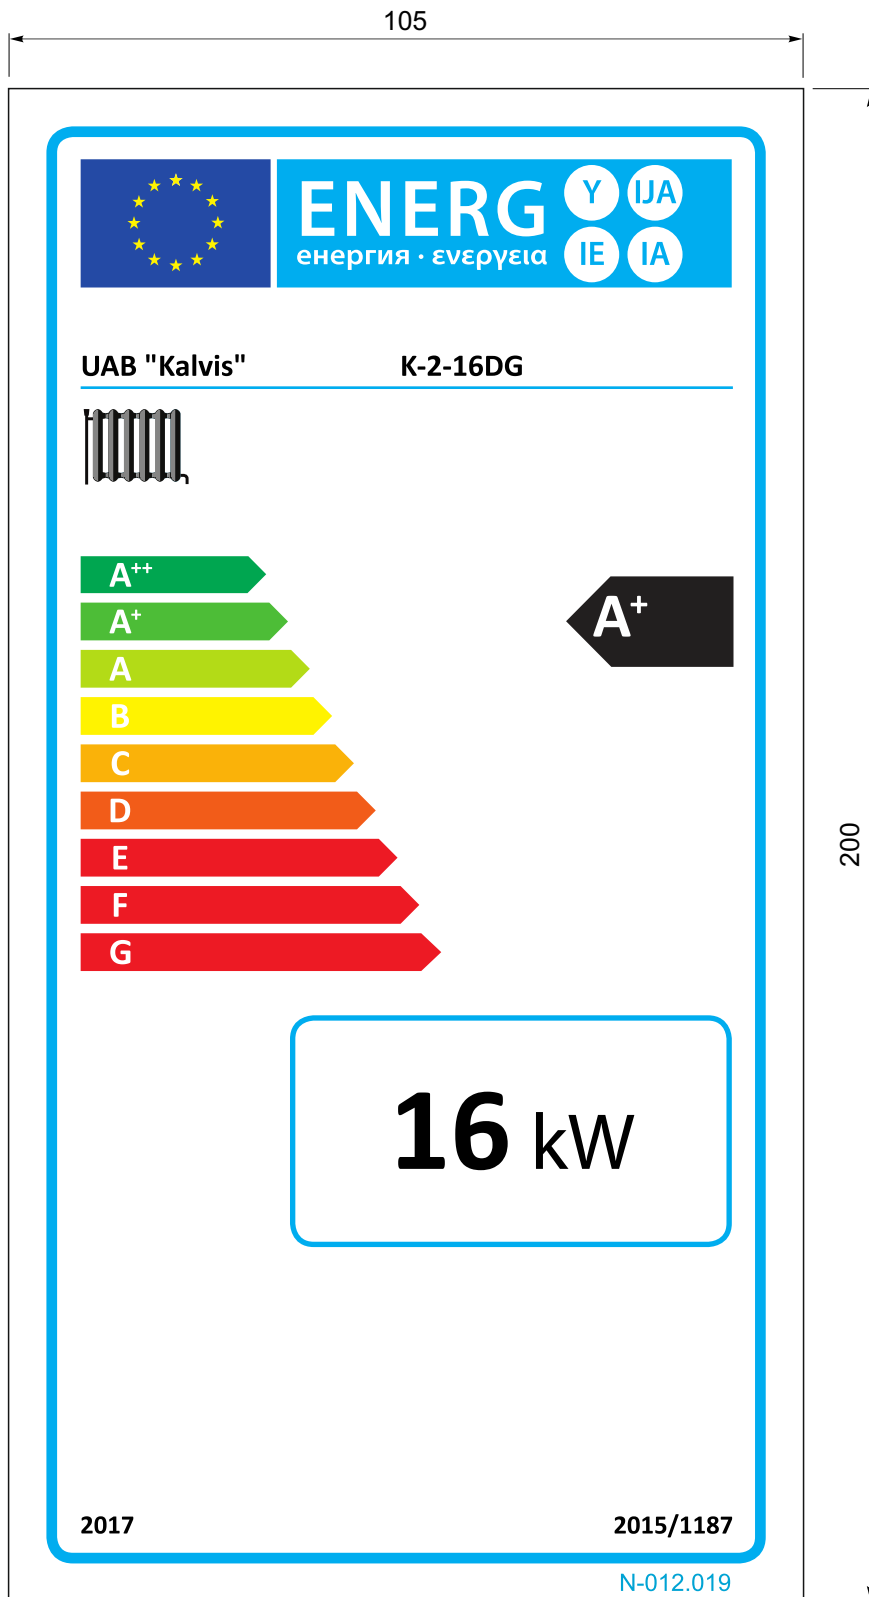

Buitiniams centrinio šildymo katilams: "KALVIS - 2-16 DG" keičia nebegaliojantį N-012.010	
☐	balta lipni plėvelė
☐	Šilkografija. Spalvotas.
☐	Sukarpymas pagal kontūrus

N-012.019		E:\!Darbai!\Gamyba\Etiketes\dokumentacija\energetinis_lipdukas_2021.cdr					
		N-012.000		Masė	Mastelis	Lapas19	KALVIS
					1x1	Lapų	
Pak.	Kiekis	V. Pavardė	Parašas	Data	Katilų energijos vartojimo efektyvumo ženklėjimas pagal ES Parlamento Tarybos direktyvą 2010/30/ES		
Braižė		Al. Šarauskas		2021-03			
Priėmė							
Tvirtino