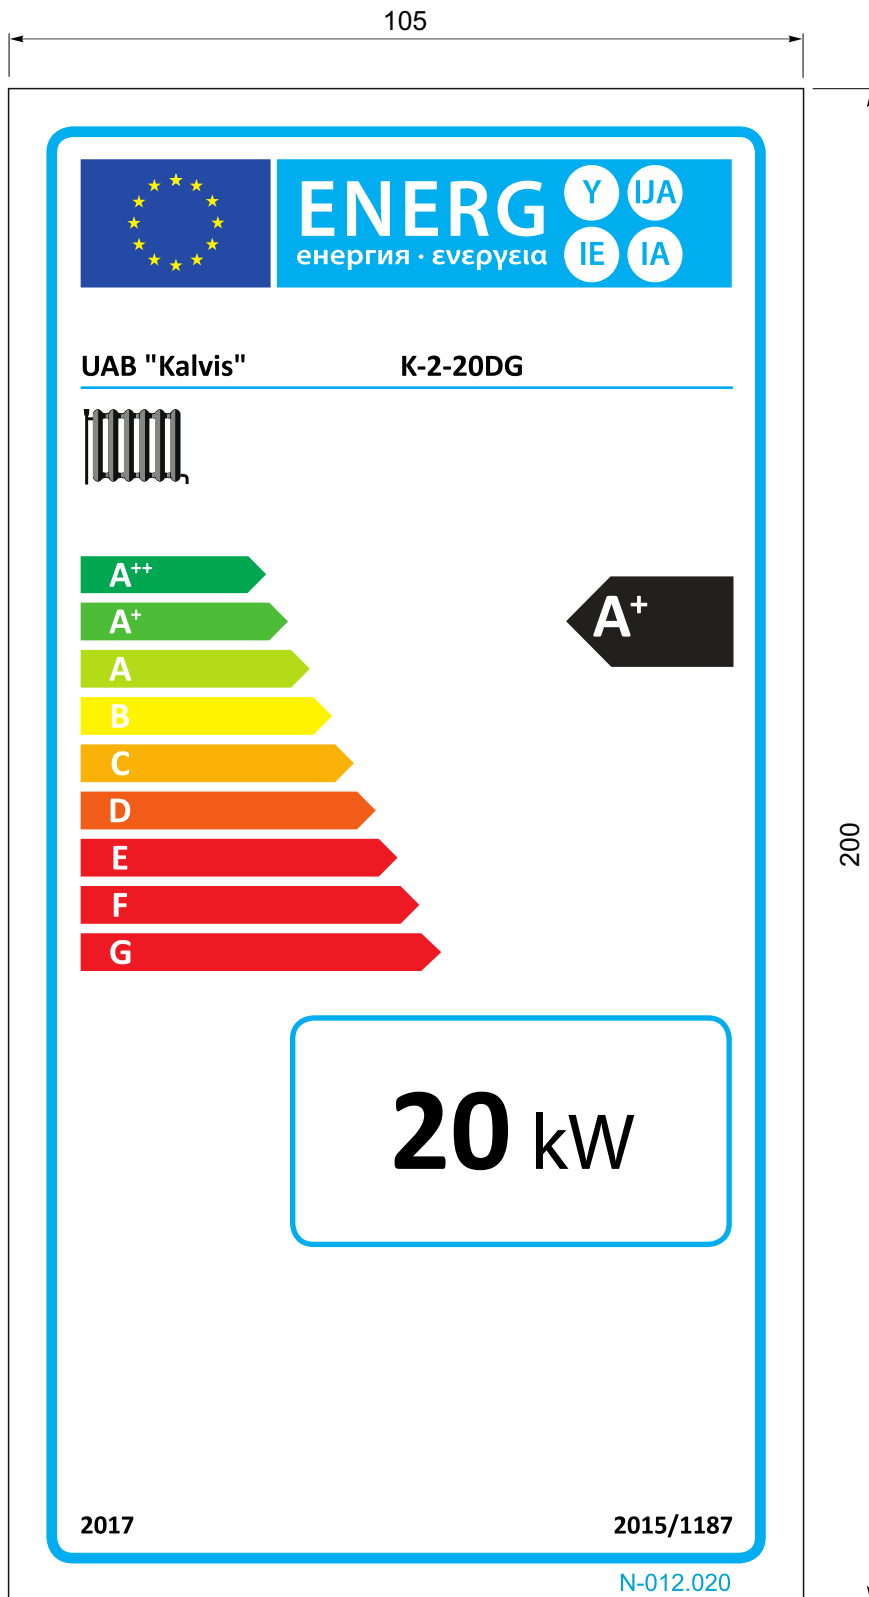

Buitiniams centrinio šildymo katilams:

"KALVIS - 2-20 DG"

keičia nebegaliojantį N-012.011

- ☐ balta lipni plėvelė
- ☐ Šilkografija. Spalvotas.
- ☐ Sukarpymas pagal kontūrus

N-012.020

E:\!Darbai!\Gamyba\Etiketes\dokumentacija\energetinis_lipdukas_2021.cdr

				N-012.000		Masė	Mastelis	Lapas20	KALVIS
							1x1	Lapų	
Pak.	Kiekis	V. Pavardė	Parašas	Data	Katilų energijos vartojimo efektyvumo ženklėjimas pagal ES Parlamento Tarybos direktyvą 2010/30/ES				
Braižė		Al. Šarauskas		2021-03					
Priėmė									
Tvirtino