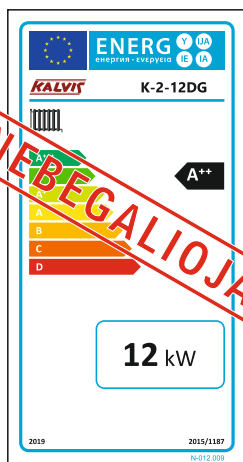

Buitiniams centrinio šildymo katilams:

"KALVIS - 2-12 DG"

keičia nebegaliojantį N-012.009

- ☐ balta lipni plėvelė
- ☐ Šilkografija. Spalvotas.
- ☐ Sukarpymas pagal kontūrus

N-012.018

E:\!Darbai!\Gamyba\Etiketes\dokumentacija\energetinis_lipdukas_2021.cdr

				N-012.000		Masė	Mastelis	Lapas18	KALVIS
							1x1	Lapų	
Pak.	Kiekis	V. Pavardė	Parašas	Data	Katilų energijos vartojimo efektyvumo ženklimas pagal ES Parlamento Tarybos direktyvą 2010/30/ES				
Braižė		Al. Šarauskas		2021-03					
Priėmė									
Tvirtino