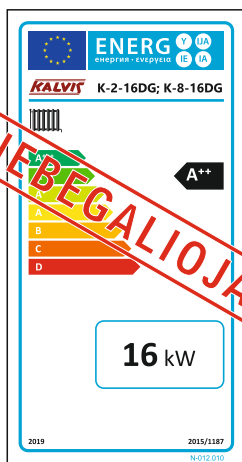

Buitiniams centrinio šildymo katilams:

"KALVIS - 8-16 DG"

keičia nebegaliojantį N-012.010

- ☐ balta lipni plėvelė
- ☐ Šilkografija. Spalvotas.
- ☐ Sukarpymas pagal kontūrus

N-012.016

E:\!Darbai!\Gamyba\Etiketes\dokumentacija\energetinis_lipdukas_2021.cdr

				N-012.000			Masė	Mastelis	Lapas16	KALVIS
								1x1	Lapų	
Pak.	Kiekis	V. Pavardė	Parašas	Data	Katilų energijos vartojimo efektyvumo ženklėjimas pagal ES Parlamento Tarybos direktyvą 2010/30/ES					
Braižė	Al. Šarauskas		2020-12							
Priėmė										
Tvirtino